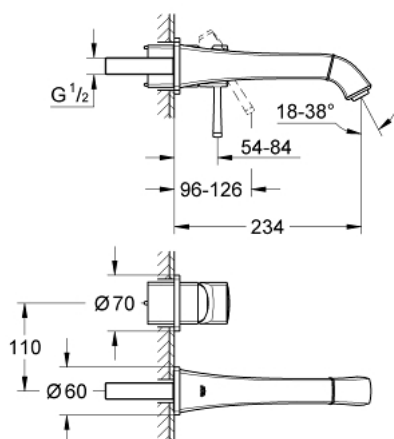

19 930 000 GRANDERA™ СМЕСИТЕЛЬ ДЛЯ РАКОВИНЫ НА ДВА ОТВЕРСТИЯ M-SIZE

ОПИСАНИЕ ПРОДУКТА

- настенный монтаж
- без встраиваемого механизма
- комплект верхней монтажной части для 23 319 000
- **GROHE StarLight** хромированная поверхность
- **GROHE EcoJoy** Технология совершенного потока при уменьшенном расходе воды
- **GROHE AquaGuide** регулируемый аэратор 5,7 л/мин
- вынос 234 мм
- минимальное давление 1,0 бар

19 930 000 GRANDERA™ СМЕСИТЕЛЬ ДЛЯ РАКОВИНЫ НА ДВА ОТВЕРСТИЯ M-SIZE

19 930 000 **GRANDERA™ СМЕСИТЕЛЬ ДЛЯ РАКОВИНЫ НА ДВА ОТВЕРСТИЯ**
M-SIZE

ЗАПАСНЫЕ ЧАСТИ

1: Рычаг (Order-nr. 46833000)

2: Аэратор (Order-nr. 46837000)