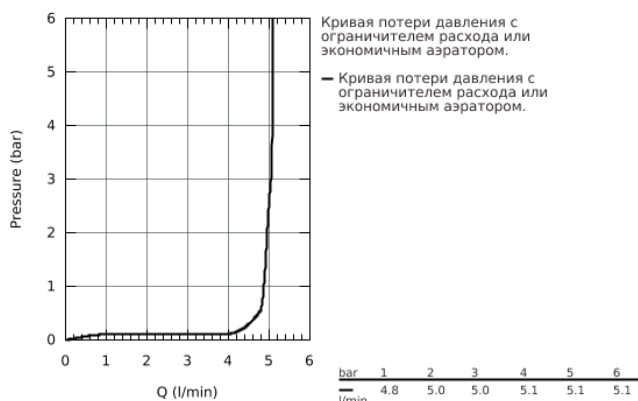

19 930 000 GRANDERA™ СМЕСИТЕЛЬ ДЛЯ РАКОВИНЫ НА ДВА ОТВЕРСТИЯ M-SIZE

ОПИСАНИЕ ПРОДУКТА

- настенный монтаж
- без встраиваемого механизма
- комплект верхней монтажной части для 23 319 000
- **GROHE StarLight** хромированная поверхность
- **GROHE EcoJoy** Технология совершенного потока при уменьшенном расходе воды
- **GROHE AquaGuide** регулируемый аэратор 5,7 л/мин
- вынос 234 мм
- минимальное давление 1,0 бар

19 930 000 GRANDERA™ СМЕСИТЕЛЬ ДЛЯ РАКОВИНЫ НА ДВА ОТВЕРСТИЯ M-SIZE

19 930 000 **GRANDERA™ СМЕСИТЕЛЬ ДЛЯ РАКОВИНЫ НА ДВА ОТВЕРСТИЯ**
M-SIZE

ЗАПАСНЫЕ ЧАСТИ

1: Рычаг (Order-nr. 46833000)

2: Аэратор (Order-nr. 46837000)