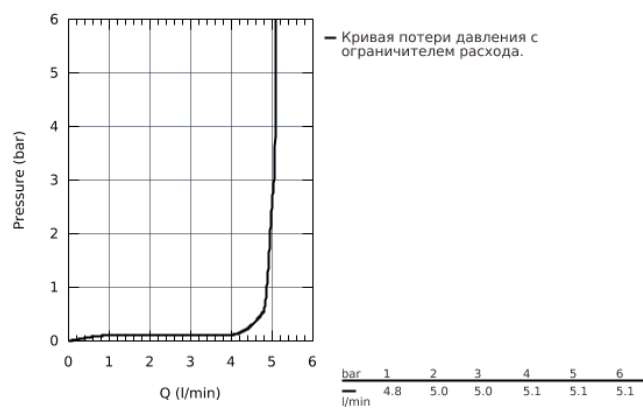

19 930 000 GRANDERA™ СМЕСИТЕЛЬ ДЛЯ РАКОВИНЫ НА ДВА ОТВЕРСТИЯ M-SIZE

ОПИСАНИЕ ПРОДУКТА

- настенный монтаж
- без встраиваемого механизма
- комплект верхней монтажной части для 23 319 000
- **GROHE StarLight** хромированная поверхность
- **GROHE EcoJoy** Технология совершенного потока при уменьшенном расходе воды
- **GROHE AquaGuide** регулируемый аэратор 5,7 л/мин
- вынос 234 мм
- минимальное давление 1,0 бар

19 930 000 GRANDERA™ СМЕСИТЕЛЬ ДЛЯ РАКОВИНЫ НА ДВА ОТВЕРСТИЯ M-SIZE

19 930 000 **GRANDERA™ СМЕСИТЕЛЬ ДЛЯ РАКОВИНЫ НА ДВА ОТВЕРСТИЯ**
M-SIZE

ЗАПАСНЫЕ ЧАСТИ

1: Рычаг (Order-nr. 46833000)

2: Аэратор (Order-nr. 46837000)