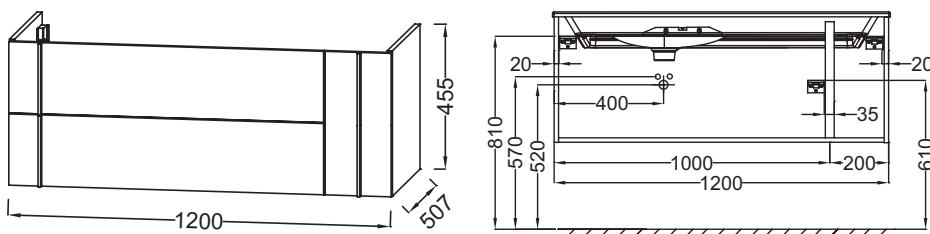

Технические характеристики

- **РАЗМЕРЫ (СМ)**: 120 x 50,80 x 45,20 см
- **МАТЕРИАЛ**: Лак или меламин
- **ТИП УСТАНОВКИ**: Подвесная
- **МЕСТО ДЛЯ ХРАНЕНИЯ**: 2 выдвижных ящика с механизмом «плавное закрытие» и 1 боковой
- **РЕШЕНИЕ ХРАНЕНИЯ**: Выдвижные ящики
- **ПРОДУКТ В КОМПЛЕКТЕ**: (смеситель, раковина и набор креплений заказываются отдельно)
- **УСТАНОВКА РАКОВИНЫ-СТОЛЕШНИЦЫ**: Раковина слева
- **ВНУТРЕННЯЯ ОТДЕЛКА**: Базальт
- **ФИКСАЦИЯ**: Установщику понадобится набор крепежей для монтажа на стену
- **РЕКОМЕНДОВАННЫЙ СМЕСИТЕЛЬ**: Смесители Nouvelle Vague

Продукты для комплектации

- ЕХАР112-Z: Подвесная раковина-столешница 120 см

Технический чертёж

Спецификация продукта: Мебель 120 см для раковины-столешницы 120 см. ЕВ3036. Коллекция: NOUVELLE VAGUE. РАЗМЕРЫ (СМ): 120 x 50,80 x 45,20 см. ВЕС: 46,8 кг. МАТЕРИАЛ: Лак или меламин. ТИП УСТАНОВКИ: Подвесная. МЕСТО ДЛЯ ХРАНЕНИЯ: 2 выдвижных ящика с механизмом «плавное закрытие» и 1 боковой. РЕШЕНИЕ ХРАНЕНИЯ: Выдвижные ящики. ПРОДУКТ В КОМПЛЕКТЕ: (смеситель, раковина и набор креплений заказываются отдельно). УСТАНОВКА РАКОВИНЫ-СТОЛЕШНИЦЫ: Раковина слева. ВНУТРЕННЯЯ ОТДЕЛКА: Базальт. ФИКСАЦИЯ: Установщику понадобится набор крепежей для монтажа на стену. РЕКОМЕНДОВАННЫЙ СМЕСИТЕЛЬ: Смесители Nouvelle Vague.