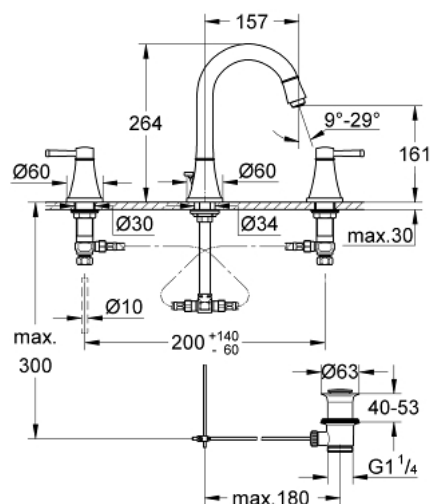

20 389 IG0 GRANDERA™ СМЕСИТЕЛЬ ДЛЯ РАКОВИНЫ НА ТРИ ОТВЕРСТИЯ, DN 15 M-SIZE

ОПИСАНИЕ ПРОДУКТА

- керамические вентили, для горячей и холодной воды, 1/2" - 90°
- **GROHE StarLight** хромированная поверхность
- **GROHE EcoJoy** Технология совершенного потока при уменьшенном расходе воды
- **GROHE AquaGuide** регулируемый аэратор 5,7 л/мин
- сливной гарнитур 1 1/4"
- усиленная гибкая подводка между центральным корпусом и боковыми вентилями
- минимальное давление 1,0 бар

20 389 IG0 GRANDERA™ СМЕСИТЕЛЬ ДЛЯ РАКОВИНЫ НА ТРИ
ОТВЕРСТИЯ, DN 15
M-SIZE

20 389 IG0 GRANDERA™ СМЕСИТЕЛЬ ДЛЯ РАКОВИНЫ НА ТРИ
ОТВЕРСТИЯ, DN 15
M-SIZE

ЗАПАСНЫЕ ЧАСТИ

- 1: Grandera handle red (Order-nr. 48198IG0)
- 2: Grandera handle blue (Order-nr. 48199IG0)
- 3: Керам.вент.1/2 Carbodur, стопор справа, (Order-nr. 45882000)
- 4: Керам.вент.1/2 Carbodur, стопор слева, п (Order-nr. 45883000)
- 5: Lift rod (Order-nr. 48200000)
- 6: Flow straightener (Order-nr. 46837G00)
- 7: Крепежная скоба (Order-nr. 6554100M)
- 8: Сливной гарнитур 1 1/4 (Order-nr. 28910000)
- 9: Накидная гайка (Order-nr. 1290100M)
- 10: Гибкий шланг высокого давления (Order-nr. 45704000)
- 11: шаровая тяга (Order-nr. 07341000)*