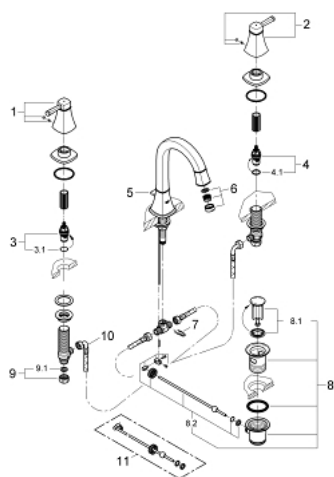

20 389 IG0 GRANDERA™ СМЕСИТЕЛЬ ДЛЯ РАКОВИНЫ НА ТРИ ОТВЕРСТИЯ, DN 15 M-SIZE

ОПИСАНИЕ ПРОДУКТА

- керамические вентили, для горячей и холодной воды, 1/2" - 90°
- **GROHE StarLight** хромированная поверхность
- **GROHE EcoJoy** Технология совершенного потока при уменьшенном расходе воды
- **GROHE AquaGuide** регулируемый аэратор 5,7 л/мин
- сливной гарнитур 1 1/4"
- усиленная гибкая подводка между центральным корпусом и боковыми вентилями
- минимальное давление 1,0 бар

20 389 IG0 GRANDERA™ СМЕСИТЕЛЬ ДЛЯ РАКОВИНЫ НА ТРИ
ОТВЕРСТИЯ, DN 15
M-SIZE

20 389 IG0 GRANDERA™ СМЕСИТЕЛЬ ДЛЯ РАКОВИНЫ НА ТРИ
ОТВЕРСТИЯ, DN 15
M-SIZE

ЗАПАСНЫЕ ЧАСТИ

- 1: Grandera handle red (Order-nr. 48198IG0)
- 2: Grandera handle blue (Order-nr. 48199IG0)
- 3: Керам.вент.1/2 Carbodur, стопор справа, (Order-nr. 45882000)
- 4: Керам.вент.1/2 Carbodur, стопор слева, п (Order-nr. 45883000)
- 5: Lift rod (Order-nr. 48200000)
- 6: Flow straightener (Order-nr. 46837G00)
- 7: Крепежная скоба (Order-nr. 6554100M)
- 8: Сливной гарнитур 1 1/4 (Order-nr. 28910000)
- 9: Накидная гайка (Order-nr. 1290100M)
- 10: Гибкий шланг высокого давления (Order-nr. 45704000)
- 11: шаровая тяга (Order-nr. 07341000)*