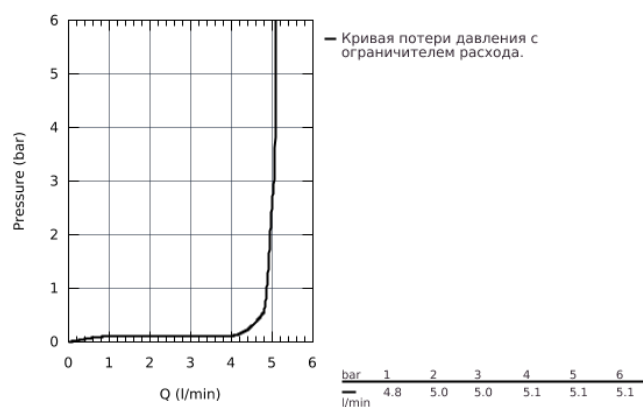

20 389 IG0 GRANDERA™ СМЕСИТЕЛЬ ДЛЯ РАКОВИНЫ НА ТРИ ОТВЕРСТИЯ, DN 15 M-SIZE

ОПИСАНИЕ ПРОДУКТА

- керамические вентили, для горячей и холодной воды, 1/2" - 90°
- **GROHE StarLight** хромированная поверхность
- **GROHE EcoJoy** Технология совершенного потока при уменьшенном расходе воды
- **GROHE AquaGuide** регулируемый аэратор 5,7 л/мин
- сливной гарнитур 1 1/4"
- усиленная гибкая подводка между центральным корпусом и боковыми вентилями
- минимальное давление 1,0 бар

20 389 IG0 GRANDERA™ СМЕСИТЕЛЬ ДЛЯ РАКОВИНЫ НА ТРИ
ОТВЕРСТИЯ, DN 15
M-SIZE

20 389 IG0 GRANDERA™ СМЕСИТЕЛЬ ДЛЯ РАКОВИНЫ НА ТРИ
ОТВЕРСТИЯ, DN 15
M-SIZE

ЗАПАСНЫЕ ЧАСТИ

- 1: Grandera handle red (Order-nr. 48198IG0)
- 2: Grandera handle blue (Order-nr. 48199IG0)
- 3: Керам.вент.1/2 Carbodur, стопор справа, (Order-nr. 45882000)
- 4: Керам.вент.1/2 Carbodur, стопор слева, п (Order-nr. 45883000)
- 5: Lift rod (Order-nr. 48200000)
- 6: Flow straightener (Order-nr. 46837G00)
- 7: Крепежная скоба (Order-nr. 6554100M)
- 8: Сливной гарнитур 1 1/4 (Order-nr. 28910000)
- 9: Накидная гайка (Order-nr. 1290100M)
- 10: Гибкий шланг высокого давления (Order-nr. 45704000)
- 11: шаровая тяга (Order-nr. 07341000)*