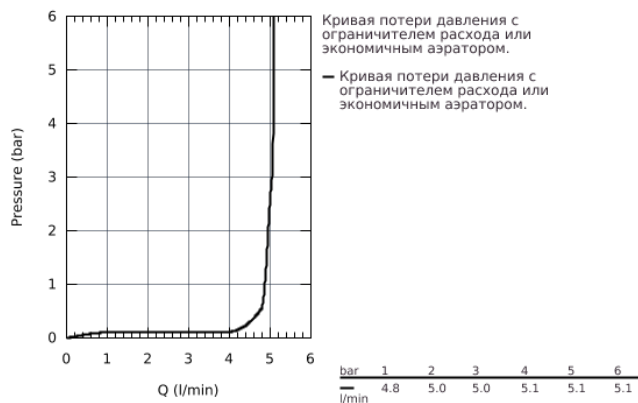

20 389 IG0 GRANDERA™ СМЕСИТЕЛЬ ДЛЯ РАКОВИНЫ НА ТРИ ОТВЕРСТИЯ, DN 15 M-SIZE

ОПИСАНИЕ ПРОДУКТА

- керамические вентили, для горячей и холодной воды, 1/2" - 90°
- **GROHE StarLight** хромированная поверхность
- **GROHE EcoJoy** Технология совершенного потока при уменьшенном расходе воды
- **GROHE AquaGuide** регулируемый аэратор 5,7 л/мин
- сливной гарнитур 1 1/4"
- усиленная гибкая подводка между центральным корпусом и боковыми вентилями
- минимальное давление 1,0 бар

20 389 IG0 GRANDERA™ СМЕСИТЕЛЬ ДЛЯ РАКОВИНЫ НА ТРИ
ОТВЕРСТИЯ, DN 15
M-SIZE

20 389 IG0 GRANDERA™ СМЕСИТЕЛЬ ДЛЯ РАКОВИНЫ НА ТРИ
ОТВЕРСТИЯ, DN 15
M-SIZE

ЗАПАСНЫЕ ЧАСТИ

- 1: Grandera handle red (Order-nr. 48198IG0)
- 2: Grandera handle blue (Order-nr. 48199IG0)
- 3: Керам.вент.1/2 Carbodur, стопор справа, (Order-nr. 45882000)
- 4: Керам.вент.1/2 Carbodur, стопор слева, п (Order-nr. 45883000)
- 5: Lift rod (Order-nr. 48200000)
- 6: Flow straightener (Order-nr. 46837G00)
- 7: Крепежная скоба (Order-nr. 6554100M)
- 8: Сливной гарнитур 1 1/4 (Order-nr. 28910000)
- 9: Накидная гайка (Order-nr. 1290100M)
- 10: Гибкий шланг высокого давления (Order-nr. 45704000)
- 11: шаровая тяга (Order-nr. 07341000)*