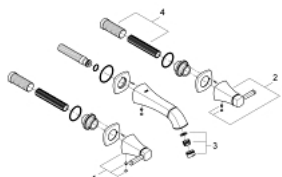

20 414 000 GRANDERA™ СМЕСИТЕЛЬ ДЛЯ РАКОВИНЫ НА ТРИ ОТВЕРСТИЯ, DN 15 S-SIZE

ОПИСАНИЕ ПРОДУКТА

- настенный монтаж
- комплект верхней монтажной части для
- 29 025 002
- без встраиваемого механизма
- керамические вентили, для горячей и холодной воды, 1/2" - 90°
- GROHE StarLight хромированная поверхность
- GROHE EcoJoy Технология совершенного потока при уменьшенном расходе воды
- GROHE AquaGuide регулируемый аэратор 5,7 л/мин
- размер по осям 200 мм
- излив 177 мм
- минимальное давление 1,0 бар

20 414 000 GRANDERA™ СМЕСИТЕЛЬ ДЛЯ РАКОВИНЫ НА ТРИ
ОТВЕРСТИЯ, DN 15
S-SIZE

20 414 000 **GRANDERA™ СМЕСИТЕЛЬ ДЛЯ РАКОВИНЫ НА ТРИ
ОТВЕРСТИЯ, DN 15
S-SIZE**

ЗАПАСНЫЕ ЧАСТИ

- 1: Рычаг Grandera, маркировка красная (Order-nr. 48198000)
- 2: Рычаг Grandera, маркировка синяя (Order-nr. 48199000)
- 3: Аэратор (Order-nr. 46837000)
- 4: удлинение шпинделя (Order-nr. 45988000)