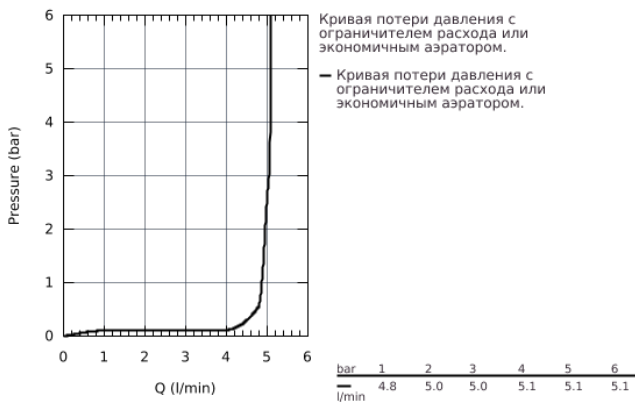

20 414 000 GRANDERA™ СМЕСИТЕЛЬ ДЛЯ РАКОВИНЫ НА ТРИ ОТВЕРСТИЯ, DN 15 S-SIZE

ОПИСАНИЕ ПРОДУКТА

- настенный монтаж
- комплект верхней монтажной части для
- 29 025 002
- без встраиваемого механизма
- керамические вентили, для горячей и холодной воды, 1/2" - 90°
- GROHE StarLight хромированная поверхность
- GROHE EcoJoy Технология совершенного потока при уменьшенном расходе воды
- GROHE AquaGuide регулируемый аэратор 5,7 л/мин
- размер по осям 200 мм
- излив 177 мм
- минимальное давление 1,0 бар

20 414 000 GRANDERA™ СМЕСИТЕЛЬ ДЛЯ РАКОВИНЫ НА ТРИ
ОТВЕРСТИЯ, DN 15
S-SIZE

20 414 000 **GRANDERA™ СМЕСИТЕЛЬ ДЛЯ РАКОВИНЫ НА ТРИ
ОТВЕРСТИЯ, DN 15
S-SIZE**

ЗАПАСНЫЕ ЧАСТИ

- 1: Рычаг Grandera, маркировка красная (Order-nr. 48198000)
- 2: Рычаг Grandera, маркировка синяя (Order-nr. 48199000)
- 3: Аэратор (Order-nr. 46837000)
- 4: удлинение шпинделя (Order-nr. 45988000)