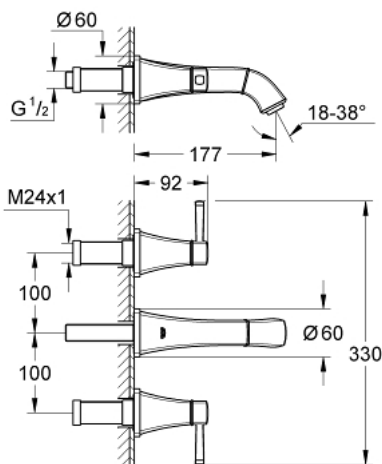

20 414 000 GRANDERA™ СМЕСИТЕЛЬ ДЛЯ РАКОВИНЫ НА ТРИ ОТВЕРСТИЯ, DN 15 S-SIZE

ОПИСАНИЕ ПРОДУКТА

- настенный монтаж
- комплект верхней монтажной части для
- 29 025 002
- без встраиваемого механизма
- керамические вентили, для горячей и холодной воды, 1/2" - 90°
- GROHE StarLight хромированная поверхность
- GROHE EcoJoy Технология совершенного потока при уменьшенном расходе воды
- GROHE AquaGuide регулируемый аэратор 5,7 л/мин
- размер по осям 200 мм
- излив 177 мм
- минимальное давление 1,0 бар

20 414 000 GRANDERA™ СМЕСИТЕЛЬ ДЛЯ РАКОВИНЫ НА ТРИ
ОТВЕРСТИЯ, DN 15
S-SIZE

20 414 000 **GRANDERA™ СМЕСИТЕЛЬ ДЛЯ РАКОВИНЫ НА ТРИ
ОТВЕРСТИЯ, DN 15
S-SIZE**

ЗАПАСНЫЕ ЧАСТИ

- 1: Рычаг Grandera, маркировка красная (Order-nr. 48198000)
- 2: Рычаг Grandera, маркировка синяя (Order-nr. 48199000)
- 3: Аэратор (Order-nr. 46837000)
- 4: удлинение шпинделя (Order-nr. 45988000)