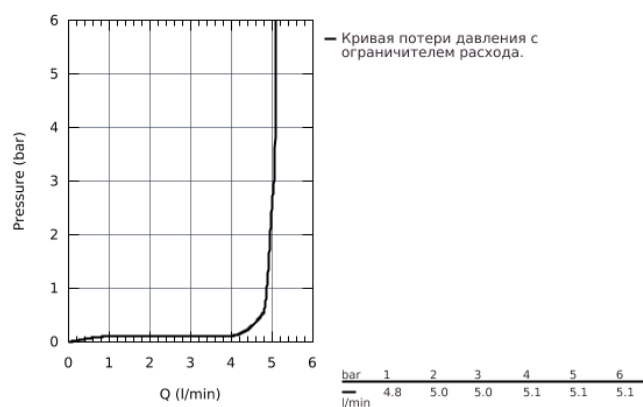

20 414 000 GRANDERA™ СМЕСИТЕЛЬ ДЛЯ РАКОВИНЫ НА ТРИ ОТВЕРСТИЯ, DN 15 S-SIZE

ОПИСАНИЕ ПРОДУКТА

- настенный монтаж
- комплект верхней монтажной части для
- 29 025 002
- без встраиваемого механизма
- керамические вентили, для горячей и холодной воды, 1/2" - 90°
- GROHE StarLight хромированная поверхность
- GROHE EcoJoy Технология совершенного потока при уменьшенном расходе воды
- GROHE AquaGuide регулируемый аэратор 5,7 л/мин
- размер по осям 200 мм
- излив 177 мм
- минимальное давление 1,0 бар

20 414 000 GRANDERA™ СМЕСИТЕЛЬ ДЛЯ РАКОВИНЫ НА ТРИ
ОТВЕРСТИЯ, DN 15
S-SIZE

20 414 000 **GRANDERA™ СМЕСИТЕЛЬ ДЛЯ РАКОВИНЫ НА ТРИ
ОТВЕРСТИЯ, DN 15
S-SIZE**

ЗАПАСНЫЕ ЧАСТИ

- 1: Рычаг Grandera, маркировка красная (Order-nr. 48198000)
- 2: Рычаг Grandera, маркировка синяя (Order-nr. 48199000)
- 3: Аэратор (Order-nr. 46837000)
- 4: удлинение шпинделя (Order-nr. 45988000)