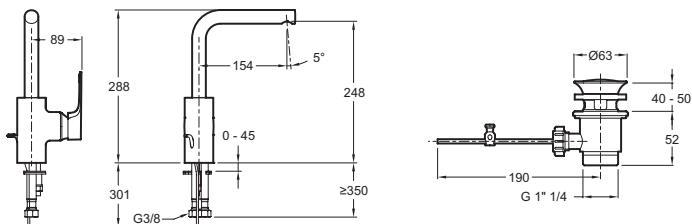

E72357

Коллекция: ALEO+

Отделки*:

CP - Хром

Общие характеристики:

Преимущества для конечного пользователя

- Расход воды 5 л/мин для экономии воды и комфортного использования

Технические характеристики

- ВЕС: 2 кг
- ТИП: Однорычажный
- ВЫСОТА ПОД ИЗЛИВОМ: 288 мм
- ПОДКЛЮЧЕНИЕ: С гибкой подводкой
- СЛИВ: С донным клапаном
- ОДНОРЫЧАЖНЫЙ СМЕСИТЕЛЬ: 0
- ГАРАНТИЯ НА ОТДЕЛКУ: 10 лет
- ТИП УСТАНОВКИ: 1 отверстие
- РАСХОД ВОДЫ: 5 л/мин
- РАССТОЯНИЕ МЕЖДУ ЦЕНТРОМ ИЗЛИВА И ЦЕНТРАЛЬНОЙ ОСЬЮ КОРПУСА: 154 мм
- МЕХАНИЗМ: Керамический картридж
- МОДЕЛЬ СМЕСИТЕЛЯ ДЛЯ КУХНИ: Механика
- УСТАНОВКА: 1 отверстие

Технический чертёж

Спецификация продукта: Однорычажный смеситель для раковины с высоким изливом. E72357. Коллекция: ALEO+. ВЕС: 2 кг. ТИП УСТАНОВКИ: 1 отверстие. ТИП: Однорычажный. РАСХОД ВОДЫ: 5 л/мин. ВЫСОТА ПОД ИЗЛИВОМ: 288 мм. РАССТОЯНИЕ МЕЖДУ ЦЕНТРОМ ИЗЛИВА И ЦЕНТРАЛЬНОЙ ОСЬЮ КОРПУСА: 154 мм. ПОДКЛЮЧЕНИЕ: С гибкой подводкой. МЕХАНИЗМ: Керамический картридж. СЛИВ: С донным клапаном. МОДЕЛЬ СМЕСИТЕЛЯ ДЛЯ КУХНИ: Механика. ОДНОРЫЧАЖНЫЙ СМЕСИТЕЛЬ: 0. УСТАНОВКА: 1 отверстие. ГАРАНТИЯ НА ОТДЕЛКУ: 10 лет.