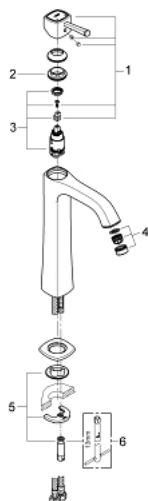

## 23 313 IG0 GRANDERA™ СМЕСИТЕЛЬ ОДНОРЫЧАЖНЫЙ ДЛЯ РАКОВИНЫ DN 15 XL-SIZE

### ОПИСАНИЕ ПРОДУКТА

- для свободностоящих раковин
- GROHE SilkMove керамический картридж 28 мм
- ограничитель температуры
- GROHE StarLight хромированная поверхность
- GROHE EcoJoy Технология совершенного потока при уменьшенном расходе воды
- GROHE AquaGuide регулируемый аэратор 5,7 л/мин
- GROHE FastFixation быстрая монтажная система
- гладкий корпус
- гибкая подводка
- минимальное давление 1,0 бар

### ЗАПАСНЫЕ ЧАСТИ

- 1: Lever (Order-nr. 468361G0)
- 2: Крепежное кольцо (Order-nr. 46715000)
- 3: Картридж керамический (Order-nr. 46580000)
- 4: Flow straightener (Order-nr. 46837G00)
- 5: Обратное резьбовое соединение (Order-nr. 46671000)
- 6: Монтажный ключ (Order-nr. 19017000)\*