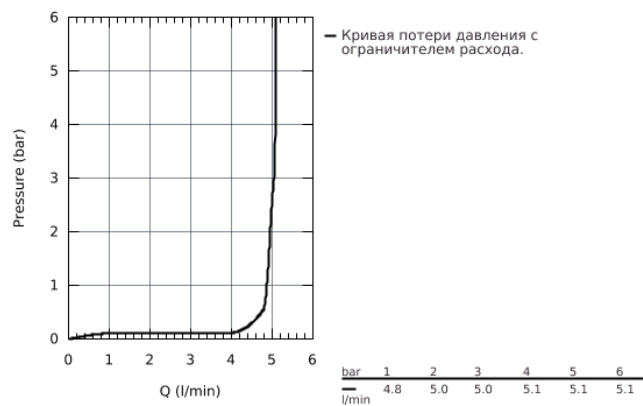

23 313 IG0 GRANDERA™ СМЕСИТЕЛЬ ОДНОРЫЧАЖНЫЙ ДЛЯ РАКОВИНЫ DN 15 XL-SIZE