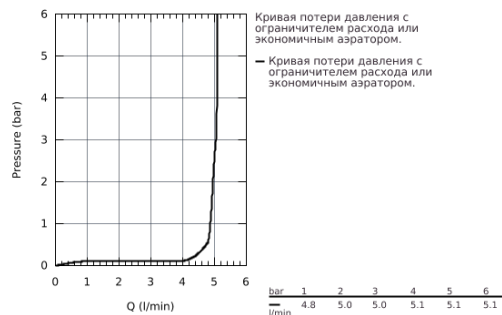

## 23 313 IG0 GRANDERA™ СМЕСИТЕЛЬ ОДНОРЫЧАЖНЫЙ ДЛЯ РАКОВИНЫ DN 15 XL-SIZE

### ОПИСАНИЕ ПРОДУКТА

- для свободностоящих раковин
- GROHE SilkMove керамический картридж 28 мм
- ограничитель температуры
- GROHE StarLight хромированная поверхность
- GROHE EcoJoy Технология совершенного потока при уменьшенном расходе воды
- GROHE AquaGuide регулируемый аэратор 5,7 л/мин
- GROHE FastFixation быстрая монтажная система
- гладкий корпус
- гибкая подводка
- минимальное давление 1,0 бар