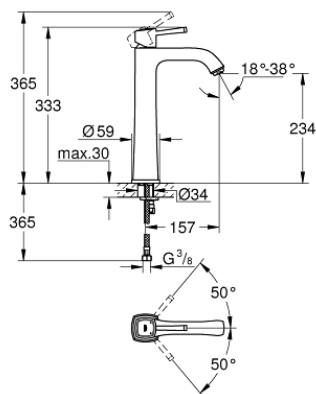

## 23 313 IG0 GRANDERA™ СМЕСИТЕЛЬ ОДНОРЫЧАЖНЫЙ ДЛЯ РАКОВИНЫ DN 15 XL-SIZE

### ЗАПАСНЫЕ ЧАСТИ

- 1: Lever (Order-nr. 468361G0)
- 2: Крепежное кольцо (Order-nr. 46715000)
- 3: Картридж керамический (Order-nr. 46580000)
- 4: Flow straightener (Order-nr. 46837G00)
- 5: Обратное резьбовое соединение (Order-nr. 46671000)
- 6: Монтажный ключ (Order-nr. 19017000)\*