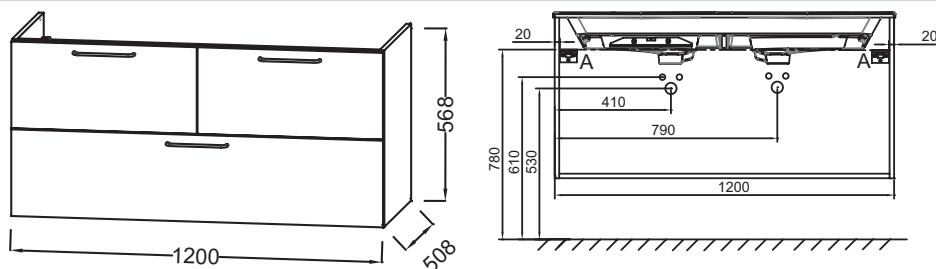

Технические характеристики

- РАЗМЕРЫ (CM): 120 x 50,80 x 56,80 см
- МАТЕРИАЛ: Лак или меламин
- ВЕС: 50,5 кг

Продукты для комплектации

- EB2565: Раковина-столешница из матового стекла 121 см
- EXAT112-Z: Раковина-столешница 120 см под мебель

Технический чертеж

Спецификация продукта: Мебель для раковины-столешницы 120 см, 2 ящика и 1 высокий ящик. EB2545-R9. Коллекция: ODEON RIVE GAUCHE. РАЗМЕРЫ (CM): 120 x 50,80 x 56,80 см. ВЕС: 50,5 кг. МАТЕРИАЛ: Лак или меламин.