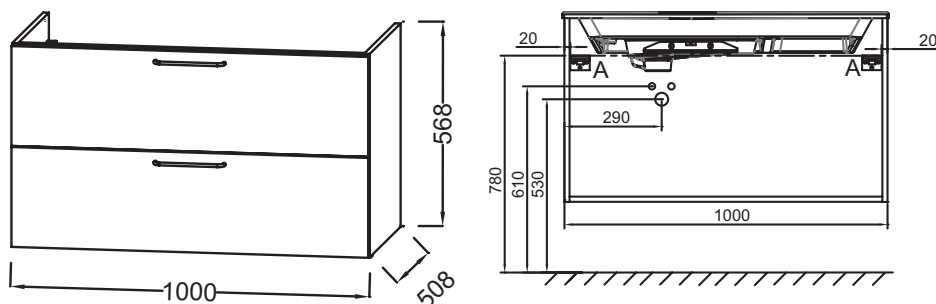

### Технические характеристики

- РАЗМЕРЫ (СМ): 100 x 50,80 x 56,80 см
- МАТЕРИАЛ: Лак или меламин

### Продукты для комплектации

- EB2564: Раковина-столешница из матового стекла 101 см
- EXAU112-Z: Раковина-столешница 100 см под мебель

### Технический чертёж

Спецификация продукта: Мебель для раковины-столешницы 100 см, 2 ящика, ручки Черные. EB2524-R9. Коллекция: ODEON RIVE GAUCHE. РАЗМЕРЫ (СМ): 100 x 50,80 x 56,80 см. ВЕС: 36,7 кг. МАТЕРИАЛ: Лак или меламин.