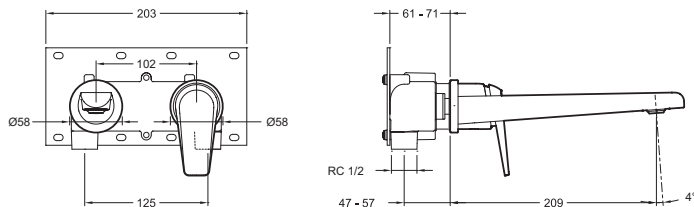

Преимущества при монтаже

- Встроенный запорный клапан и монтажная панель в комплекте

Технические характеристики

- ВЕС: 3,8 кг
- НОРМЫ И ПРАВИЛА: ACS : 14 ACCLY 511
- РАСХОД ВОДЫ: 5 л/мин
- ПОДКЛЮЧЕНИЕ: Со встроенной панелью
- СЛИВ: 0
- УСТАНОВКА: 2 отверстия
- Без слива
- ТИП УСТАНОВКИ: Крепление к стене
- ТИП: Однорычажный
- РАССТОЯНИЕ МЕЖДУ ЦЕНТРОМ ИЗЛИВА И ЦЕНТРАЛЬНОЙ ОСЬЮ КОРПУСА: 209 мм
- МЕХАНИЗМ: Керамический картридж
- ОДНОРЫЧАЖНЫЙ СМЕСИТЕЛЬ: 0
- ГАРАНТИЯ НА ОТДЕЛКУ: 10 лет на покрытие "Хром" и 25 лет на покрытие "Полированный никель"

Технический чертёж

Спецификация продукта: Однорычажный настенный смеситель для раковины, встраиваемый. E97358. Коллекция: AVID. ВЕС: 3,8 кг. ТИП УСТАНОВКИ: Крепление к стене. НОРМЫ И ПРАВИЛА: ACS : 14 ACCLY 511. ТИП: Однорычажный. РАСХОД ВОДЫ: 5 л/мин. РАССТОЯНИЕ МЕЖДУ ЦЕНТРОМ ИЗЛИВА И ЦЕНТРАЛЬНОЙ ОСЬЮ КОРПУСА: 209 мм. ПОДКЛЮЧЕНИЕ: Со встроенной панелью. МЕХАНИЗМ: Керамический картридж. СЛИВ: 0. ОДНОРЫЧАЖНЫЙ СМЕСИТЕЛЬ: 0. УСТАНОВКА: 2 отверстия. ГАРАНТИЯ НА ОТДЕЛКУ: 10 лет на покрытие "Хром" и 25 лет на покрытие "Полированный никель". Без слива.