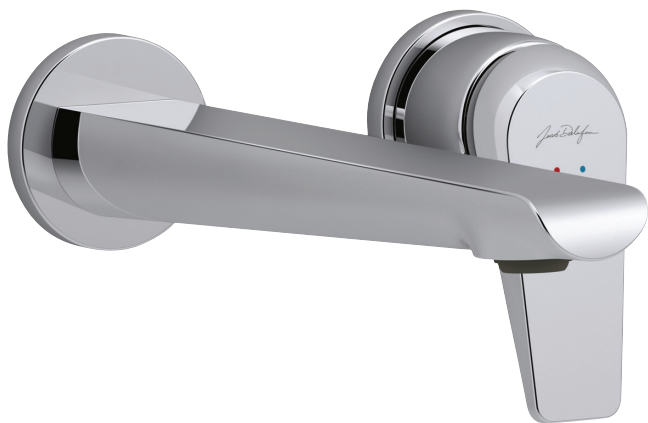

E97358

Коллекция: AVID

Отделки*:

BN -
Полированный
никель

CP - Хром

Общие характеристики:

Преимущества для конечного пользователя

- КОМФОРТ в использовании: Регулируемый аэратор для управления режимами
- Простота ухода : Скрытый силиконовый аэратор с антиизвестковым покрытием
- Гарантия на покрытие PVD Полированный Никель - 25 лет
- Гарантия на смеситель – 5 лет

Преимущества при монтаже

- Встроенный запорный клапан и монтажная панель в комплекте

Технические характеристики

- ВЕС: 3,8 кг
- НОРМЫ И ПРАВИЛА: ACS : 14 ACCLY 511
- РАСХОД ВОДЫ: 5 л/мин
- ПОДКЛЮЧЕНИЕ: Со встроенной панелью
- СЛИВ: 0
- УСТАНОВКА: 2 отверстия
- Без слива
- ТИП УСТАНОВКИ: Крепление к стене
- ТИП: Однорычажный
- РАССТОЯНИЕ МЕЖДУ ЦЕНТРОМ ИЗЛИВА И ЦЕНТРАЛЬНОЙ ОСЬЮ КОРПУСА: 209 мм
- МЕХАНИЗМ: Керамический картридж
- ОДНОРЫЧАЖНЫЙ СМЕСИТЕЛЬ: 0
- ГАРАНТИЯ НА ОТДЕЛКУ: 10 лет на покрытие "Хром" и 25 лет на покрытие "Полированный никель"

Технический чертёж

Спецификация продукта: Однорычажный настенный смеситель для раковины, встраиваемый. E97358. Коллекция: AVID. ВЕС: 3,8 кг. ТИП УСТАНОВКИ: Крепление к стене. НОРМЫ И ПРАВИЛА: ACS : 14 ACCLY 511. ТИП: Однорычажный. РАСХОД ВОДЫ: 5 л/мин. РАССТОЯНИЕ МЕЖДУ ЦЕНТРОМ ИЗЛИВА И ЦЕНТРАЛЬНОЙ ОСЬЮ КОРПУСА: 209 мм. ПОДКЛЮЧЕНИЕ: Со встроенной панелью. МЕХАНИЗМ: Керамический картридж. СЛИВ: 0. ОДНОРЫЧАЖНЫЙ СМЕСИТЕЛЬ: 0. УСТАНОВКА: 2 отверстия. ГАРАНТИЯ НА ОТДЕЛКУ: 10 лет на покрытие "Хром" и 25 лет на покрытие "Полированный никель". Без слива.