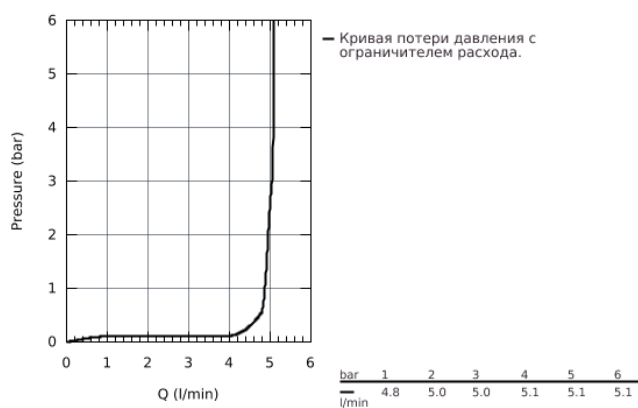

20 169 GL3 GROHE ATRIO СМЕСИТЕЛЬ ДЛЯ РАКОВИНЫ НА ТРИ ОТВЕРСТИЯ, DN 15 S-SIZE

ОПИСАНИЕ ПРОДУКТА

- настенный монтаж
- комплект верхней монтажной части для
- 29 025 002
- без встраиваемого механизма
- керамические вентили, для горячей и холодной воды, 1/2" - 90°
- GROHE StarLight поверхность
- GROHE EcoJoy 5.7 л/мин ламинарный аэратор
- размер по осям 200 мм
- вынос 180 мм
- с длинными рукоятками
- включены 2 набора с накладными насадками. Один с надписями "H" и "C", один - без надписей.