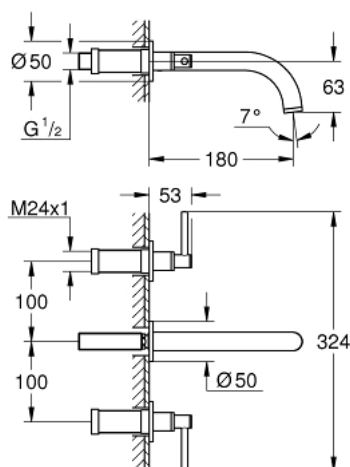

20 169 GL3 GROHE ATRIO СМЕСИТЕЛЬ ДЛЯ РАКОВИНЫ НА ТРИ ОТВЕРСТИЯ, DN 15 S-SIZE

ОПИСАНИЕ ПРОДУКТА

- настенный монтаж
- комплект верхней монтажной части для
- 29 025 002
- без встраиваемого механизма
- керамические вентили, для горячей и холодной воды, 1/2" - 90°
- GROHE StarLight поверхность
- GROHE EcoJoy 5.7 л/мин ламинарный аэратор
- размер по осям 200 мм
- вынос 180 мм
- с длинными рукоятками
- включены 2 набора с накладными насадками. Один с надписями "H" и "C", один - без надписей.