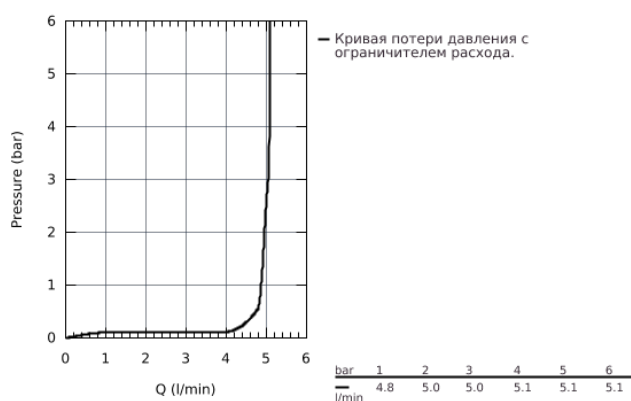

19 287 AL3 GROHE ATRIO СМЕСИТЕЛЬ ДЛЯ РАКОВИНЫ НА 2 ОТВЕРСТИЯ, JOYSTICK

ОПИСАНИЕ ПРОДУКТА

- настенный монтаж
- без встраиваемого механизма
- комплект верхней монтажной части для
- 23 429 000
- **GROHE FeatherControl** Joystick картридж
- **GROHE StarLight** поверхность
- **GROHE EcoJoy** 5.7 л/мин ламинарный аэратор
- размер по осям 110 мм
- вынос 185 мм