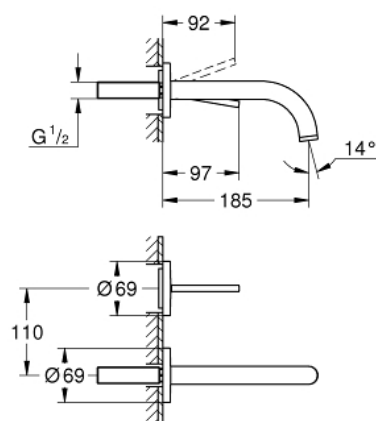

19 287 AL3 GROHE ATRIO СМЕСИТЕЛЬ ДЛЯ РАКОВИНЫ НА 2 ОТВЕРСТИЯ, JOYSTICK

ОПИСАНИЕ ПРОДУКТА

- настенный монтаж
- без встраиваемого механизма
- комплект верхней монтажной части для
- 23 429 000
- **GROHE FeatherControl** Joystick картридж
- **GROHE StarLight** поверхность
- **GROHE EcoJoy** 5.7 л/мин ламинарный аэратор
- размер по осям 110 мм
- вынос 185 мм

19 287 AL3 GROHE ATRIO СМЕСИТЕЛЬ ДЛЯ РАКОВИНЫ НА 2 ОТВЕРСТИЯ, JOYSTICK

ЗАПАСНЫЕ ЧАСТИ

1: Аэратор (Order-nr. 48408000)

2: Втулка-удлинение (Order-nr. 46901000)*

* Optional accessories