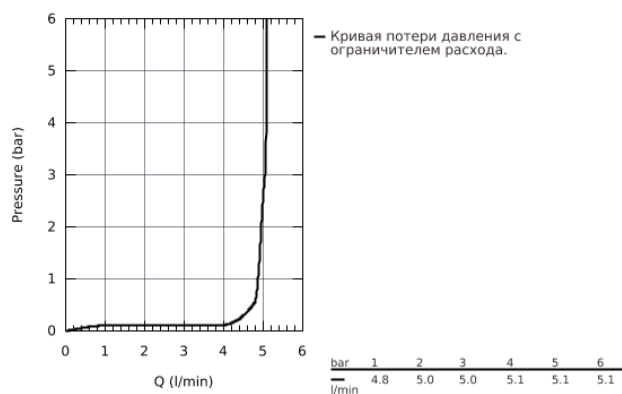

19 918 AL3 GROHE ATRIO СМЕСИТЕЛЬ ДЛЯ РАКОВИНЫ НА 2 ОТВЕРСТИЯ, JOYSTICK

ОПИСАНИЕ ПРОДУКТА

- настенный монтаж
- без встраиваемого механизма
- комплект верхней монтажной части для
- 23 429 000
- **GROHE FeatherControl** Joystick картридж
- **GROHE StarLight** поверхность
- **GROHE EcoJoy** 5.7 л/мин ламинарный аэратор
- размер по осям 110 мм
- вынос 221 мм