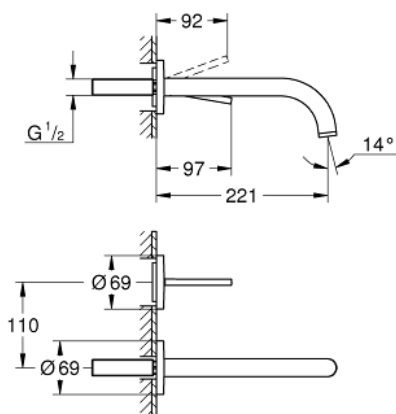

19 918 AL3 GROHE ATRIO СМЕСИТЕЛЬ ДЛЯ РАКОВИНЫ НА 2 ОТВЕРСТИЯ, JOYSTICK

ОПИСАНИЕ ПРОДУКТА

- настенный монтаж
- без встраиваемого механизма
- комплект верхней монтажной части для
- 23 429 000
- **GROHE FeatherControl** Joystick картридж
- **GROHE StarLight** поверхность
- **GROHE EcoJoy** 5.7 л/мин ламинарный аэратор
- размер по осям 110 мм
- вынос 221 мм

19 918 AL3 GROHE ATRIO СМЕСИТЕЛЬ ДЛЯ РАКОВИНЫ НА 2 ОТВЕРСТИЯ, JOYSTICK

ЗАПАСНЫЕ ЧАСТИ

1: Аэратор (Order-nr. 48408000)

2: Втулка-удлинение (Order-nr. 46901000)*

* Optional accessories