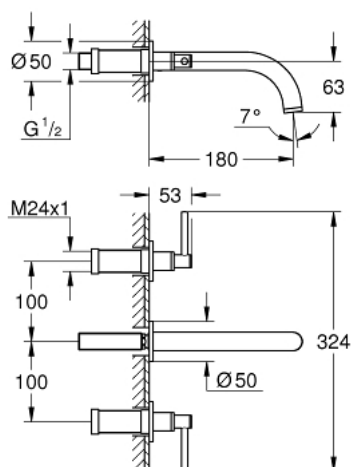

## 20 169 DC3 GROHE ATRIO СМЕСИТЕЛЬ ДЛЯ РАКОВИНЫ НА ТРИ ОТВЕРСТИЯ, DN 15 S-SIZE

### ОПИСАНИЕ ПРОДУКТА

- настенный монтаж
- комплект верхней монтажной части для
- 29 025 002
- без встраиваемого механизма
- керамические вентили, для горячей и холодной воды, 1/2" - 90°
- **GROHE StarLight** поверхность
- **GROHE EcoJoy** 5.7 л/мин ламинарный аэратор
- размер по осям 200 мм
- вынос 180 мм
- с длинными рукоятками
- включены 2 набора с накладными насадками. Один с надписями "H" и "C", один - без надписей.

20 169 DC3 **GROHE ATRIO СМЕСИТЕЛЬ ДЛЯ РАКОВИНЫ НА ТРИ  
ОТВЕРСТИЯ, DN 15  
S-SIZE**

**ЗАПАСНЫЕ ЧАСТИ**

- 1: удлинение шпинделя (Order-nr. 45988000)
- 2: Atrio New pair of handles blue/red (Order-nr. 18027DC3)
- 3: flow straightener (Order-nr. 48408000)