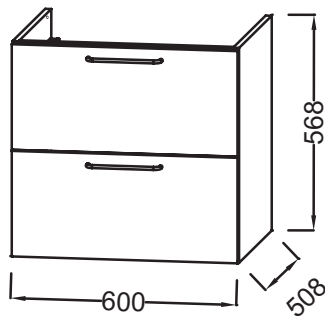

Общие характеристики:

Преимущества для конечного пользователя

- ЗВУКОВОЙ КОМФОРТ : Ящики мебели оснащены доводчиками
- ИДЕАЛЬНОЕ ПОКРЫТИЕ : Широкий выбор отделки

Технические характеристики

- РАЗМЕРЫ (СМ): 60 x 50,80 x 56,80 см
- МАТЕРИАЛ: Лак или меламин
- РЕШЕНИЕ ХРАНЕНИЯ: Выдвижные ящики
- ВНУТРЕННЯЯ ОТДЕЛКА: Серый
- РЕКОМЕНДОВАННЫЙ СМЕСИТЕЛЬ: Смесители Odeon Rive Gauche гармонично сочетаются с ручками и ножками мебели, а также с рамой зеркала

Продукты для комплектации

- EB2560: Раковина-столешница из матового стекла 61 см
- EXBA112-Z: Раковина-столешница 60 см под мебель

Преимущества при монтаже

- ПРОСТОЙ МОНТАЖ : Сборная мебель

- ВЕС: 28 кг
- ТИП УСТАНОВКИ: Подвесная
- РУЧКИ: Стильная ручка в 5 цветах на выбор
- ФИКСАЦИЯ: Установщику понадобится набор крепежей для монтажа на стену

Связанные продукты

- EB2569: Набор из 2 ножек 32 см
- EB2570D-R9: Колонна 40 см, правосторонняя
- EB2570G-R9: Колонна 40 см, левосторонняя

Технический чертёж

Спецификация продукта: Мебель для раковины-столешницы 60 см, 2 ящика, ручки Черные. EB2520-R9. Коллекция: ODEON RIVE GAUCHE. РАЗМЕРЫ (СМ): 60 x 50,80 x 56,80 см. ВЕС: 28 кг. МАТЕРИАЛ: Лак или меламин. ТИП УСТАНОВКИ: Подвесная. РЕШЕНИЕ ХРАНЕНИЯ: Выдвижные ящики. РУЧКИ: Стильная ручка в 5 цветах на выбор. ВНУТРЕННЯЯ ОТДЕЛКА: Серый. ФИКСАЦИЯ: Установщику понадобится набор крепежей для монтажа на стену. РЕКОМЕНДОВАННЫЙ СМЕСИТЕЛЬ: Смесители Odeon Rive Gauche гармонично сочетаются с ручками и ножками мебели, а также с рамой зеркала.