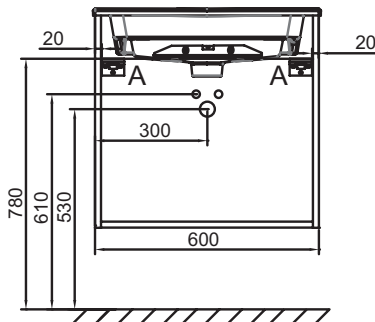

Общие характеристики:

Преимущества для конечного пользователя

- ЗВУКОВОЙ КОМФОРТ : Ящики мебели оснащены доводчиками
- ИДЕАЛЬНОЕ ПОКРЫТИЕ : Широкий выбор отделки

Технические характеристики

- РАЗМЕРЫ (СМ): 60 x 50,80 x 56,80 см
- МАТЕРИАЛ: Лак или меламин
- РЕШЕНИЕ ХРАНЕНИЯ: Выдвижные ящики
- ВНУТРЕННЯЯ ОТДЕЛКА: Серый
- РЕКОМЕНДОВАННЫЙ СМЕСИТЕЛЬ: Смесители Odeon Rive Gauche гармонично сочетаются с ручками и ножками мебели, а также с рамой зеркала

Продукты для комплектации

- EB2560: Раковина-столешница из матового стекла 61 см
- EXBA112-Z: Раковина-столешница 60 см под мебель

Преимущества при монтаже

- ПРОСТОЙ МОНТАЖ : Сборная мебель

- ВЕС: 28 кг
- ТИП УСТАНОВКИ: Подвесная
- РУЧКИ: Стильная ручка в 5 цветах на выбор
- ФИКСАЦИЯ: Установщику понадобится набор крепежей для монтажа на стену

Связанные продукты

- EB2569: Набор из 2 ножек 32 см
- EB2570D-R9: Колонна 40 см, правосторонняя
- EB2570G-R9: Колонна 40 см, левосторонняя

Технический чертёж

Спецификация продукта: Мебель для раковины-столешницы 60 см, 2 ящика, ручки Черные. EB2520-R9. Коллекция: ODEON RIVE GAUCHE. РАЗМЕРЫ (СМ): 60 x 50,80 x 56,80 см. ВЕС: 28 кг. МАТЕРИАЛ: Лак или меламин. ТИП УСТАНОВКИ: Подвесная. РЕШЕНИЕ ХРАНЕНИЯ: Выдвижные ящики. РУЧКИ: Стильная ручка в 5 цветах на выбор. ВНУТРЕННЯЯ ОТДЕЛКА: Серый. ФИКСАЦИЯ: Установщику понадобится набор крепежей для монтажа на стену. РЕКОМЕНДОВАННЫЙ СМЕСИТЕЛЬ: Смесители Odeon Rive Gauche гармонично сочетаются с ручками и ножками мебели, а также с рамой зеркала.