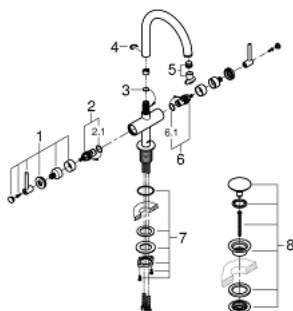

21 022 DC3 GROHE ATRIO СМЕСИТЕЛЬ ДЛЯ РАКОВИНЫ НА ОДНО ОТВЕРСТИЕ, DN 15 L-SIZE

ОПИСАНИЕ ПРОДУКТА

- керамические вентили 1/2", 90°
- GROHE StarLight поверхность
- GROHE EcoJoy 5.7 л/мин ламинарный аэратор
- система быстрого монтажа
- поворотный трубкообразный C-излив с аэратором и стопором
- сливной гарнитур 1 1/4"
- гибкая подводка
- с длинными ручьями
- включены 2 набора с накладными насадками. Один с надписями "H" и "C", один - без надписей.

21 022 DC3 GROHE ATRIO СМЕСИТЕЛЬ ДЛЯ РАКОВИНЫ НА ОДНО
ОТВЕРСТИЕ, DN 15
L-SIZE

ЗАПАСНЫЕ ЧАСТИ

- 1: Atrio New pair of handles blue/red (Order-nr. 18027DC3)
- 2: Керам.вент.1/2 Carbodur, стопор слева, п (Order-nr. 45883000)
- 3: O-кольцо, 20 шт. (Order-nr. 0128500M)
- 4: Стопорное кольцо (Order-nr. 4826600M)
- 5: flow straightener (Order-nr. 48408000)
- 6: Керам.вент.1/2 Carbodur, стопор справа, (Order-nr. 45882000)
- 7: mounting set (Order-nr. 48384000)
- 8: Waste fitting (Order-nr. 65807DC0)