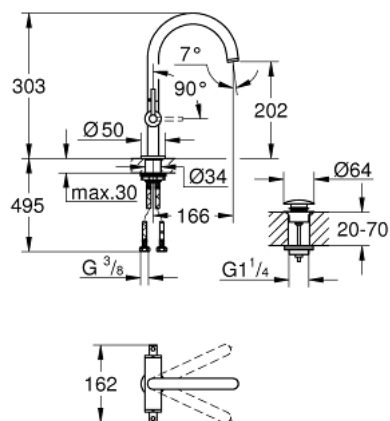

21 022 DC3 GROHE ATRIO СМЕСИТЕЛЬ ДЛЯ РАКОВИНЫ НА ОДНО ОТВЕРСТИЕ, DN 15 L-SIZE

ОПИСАНИЕ ПРОДУКТА

- керамические вентили 1/2", 90°
- GROHE StarLight поверхность
- GROHE EcoJoy 5.7 л/мин ламинарный аэратор
- система быстрого монтажа
- поворотный трубкообразный C-излив с аэратором и стопором
- сливной гарнитур 1 1/4"
- гибкая подводка
- с длинными ручьями
- включены 2 набора с накладными насадками. Один с надписями "H" и "C", один - без надписей.

21 022 DC3 GROHE ATRIO СМЕСИТЕЛЬ ДЛЯ РАКОВИНЫ НА ОДНО
ОТВЕРСТИЕ, DN 15
L-SIZE

ЗАПАСНЫЕ ЧАСТИ

- 1: Atrio New pair of handles blue/red (Order-nr. 18027DC3)
- 2: Керам.вент.1/2 Carbodur, стопор слева, п (Order-nr. 45883000)
- 3: O-кольцо, 20 шт. (Order-nr. 0128500M)
- 4: Стопорное кольцо (Order-nr. 4826600M)
- 5: flow straightener (Order-nr. 48408000)
- 6: Керам.вент.1/2 Carbodur, стопор справа, (Order-nr. 45882000)
- 7: mounting set (Order-nr. 48384000)
- 8: Waste fitting (Order-nr. 65807DC0)