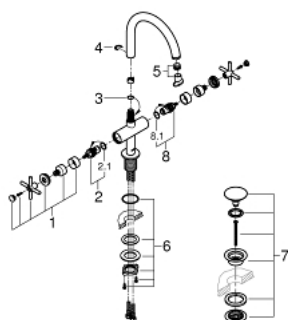

21 044 AL3 GROHE ATRIO СМЕСИТЕЛЬ ДЛЯ РАКОВИНЫ НА ОДНО ОТВЕРСТИЕ, DN 15 XL-SIZE

ОПИСАНИЕ ПРОДУКТА

- для свободностоящих раковин
- керамические вентили 1/2", 90°
- GROHE StarLight поверхность
- GROHE EcoJoy 5.7 л/мин ламинарный аэратор
- система быстрого монтажа
- поворотный трубкообразный C-излив с аэратором и стопором
- сливной гарнитур 1 1/4"
- гибкая подводка
- с крестообразными рукоятками
- включены 2 набора с накладными насадками. Один с надписями "H" и "C", один - без надписей.

21 044 AL3 GROHE ATRIO СМЕСИТЕЛЬ ДЛЯ РАКОВИНЫ НА ОДНО
ОТВЕРСТИЕ, DN 15
XL-SIZE

ЗАПАСНЫЕ ЧАСТИ

- 1: Cross handles (Order-nr. 18026AL3)
- 2: Керам.вент.1/2 Carbodur, стопор слева, п (Order-nr. 45883000)
- 3: O-кольцо, 20 шт. (Order-nr. 0128500M)
- 4: Стопорное кольцо (Order-nr. 4826600M)
- 5: Аэратор (Order-nr. 48408000)
- 6: Монтажный набор (Order-nr. 48384000)
- 7: Донный клапан,Грфт.Мт (Order-nr. 65807AL0)
- 8: Керам.вент.1/2 Carbodur, стопор справа, (Order-nr. 45882000)