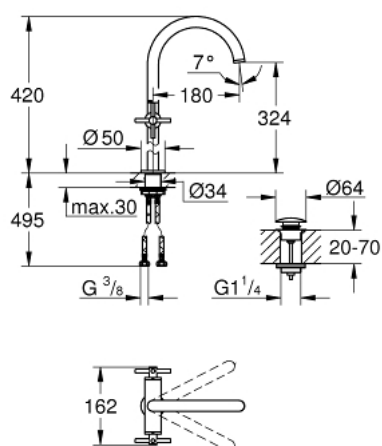

21 044 AL3 GROHE ATRIO СМЕСИТЕЛЬ ДЛЯ РАКОВИНЫ НА ОДНО ОТВЕРСТИЕ, DN 15 XL-SIZE

ОПИСАНИЕ ПРОДУКТА

- для свободностоящих раковин
- керамические вентили 1/2", 90°
- GROHE StarLight поверхность
- GROHE EcoJoy 5.7 л/мин ламинарный аэратор
- система быстрого монтажа
- поворотный трубкообразный C-излив с аэратором и стопором
- сливной гарнитур 1 1/4"
- гибкая подводка
- с крестообразными рукоятками
- включены 2 набора с накладными насадками. Один с надписями "H" и "C", один - без надписей.

21 044 AL3 GROHE ATRIO СМЕСИТЕЛЬ ДЛЯ РАКОВИНЫ НА ОДНО
ОТВЕРСТИЕ, DN 15
XL-SIZE

ЗАПАСНЫЕ ЧАСТИ

- 1: Cross handles (Order-nr. 18026AL3)
- 2: Керам.вент.1/2 Carbodur, стопор слева, п (Order-nr. 45883000)
- 3: O-кольцо, 20 шт. (Order-nr. 0128500M)
- 4: Стопорное кольцо (Order-nr. 4826600M)
- 5: Аэратор (Order-nr. 48408000)
- 6: Монтажный набор (Order-nr. 48384000)
- 7: Донный клапан,Грфт.Мт (Order-nr. 65807AL0)
- 8: Керам.вент.1/2 Carbodur, стопор справа, (Order-nr. 45882000)