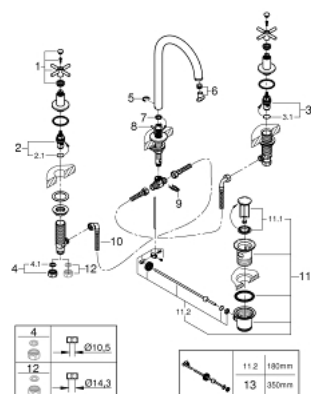

20 008 003 GROHE ATRIO СМЕСИТЕЛЬ ДЛЯ РАКОВИНЫ НА ТРИ ОТВЕРСТИЯ, DN 15 M-SIZE

ОПИСАНИЕ ПРОДУКТА

- керамические вентили 1/2", 90°
- GROHE StarLight хромированная поверхность
- GROHE EcoJoy 5.7 л/мин ламинарный аэратор
- поворотный трубкообразный C-излив с аэратором и стопором
- сливной гарнитур 1 1/4"
- усиленная гибкая подводка между центральным корпусом и боковыми вентилями
- с крестообразными рукоятками
- включены 2 набора с накладными насадками. Один с надписями "H" и "C", один - без надписей.

20 008 003 GROHE ATRIO СМЕСИТЕЛЬ ДЛЯ РАКОВИНЫ НА ТРИ
ОТВЕРСТИЯ, DN 15
M-SIZE

ЗАПАСНЫЕ ЧАСТИ

- 1: Cross handles (Order-nr. 18026003)
 - 2: Керам.вент.1/2 Carbodur, стопор справа, (Order-nr. 45882000)
 - 3: Керам.вент.1/2 Carbodur, стопор слева, п (Order-nr. 45883000)
 - 4: Накидная гайка (Order-nr. 1290100M)*
 - 5: Стопорное кольцо (Order-nr. 4826600M)
 - 6: flow straightener (Order-nr. 48408000)
 - 7: O-кольцо, 20 шт. (Order-nr. 0128500M)
 - 8: тяга (Order-nr. 65196000)
 - 9: Крепежная скоба (Order-nr. 6554100M)
 - 10: Гибкий шланг высокого давления (Order-nr. 45704000)
 - 11: Сливной гарнитур 1 1/4 (Order-nr. 28910000)
 - 12: Накидная гайка (Order-nr. 1290200M)*
 - 13: шаровая тяга (Order-nr. 07341000)*
- * Optional accessories