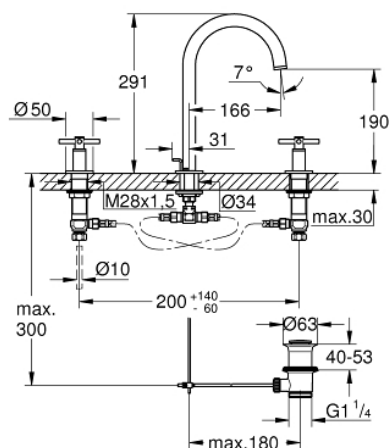

20 008 003 GROHE ATRIO СМЕСИТЕЛЬ ДЛЯ РАКОВИНЫ НА ТРИ ОТВЕРСТИЯ, DN 15 M-SIZE

ОПИСАНИЕ ПРОДУКТА

- керамические вентили 1/2", 90°
- GROHE StarLight хромированная поверхность
- GROHE EcoJoy 5.7 л/мин ламинарный аэратор
- поворотный трубкообразный C-излив с аэратором и стопором
- сливной гарнитур 1 1/4"
- усиленная гибкая подводка между центральным корпусом и боковыми вентилями
- с крестообразными рукоятками
- включены 2 набора с накладными насадками. Один с надписями "H" и "C", один - без надписей.

20 008 003 GROHE ATRIO СМЕСИТЕЛЬ ДЛЯ РАКОВИНЫ НА ТРИ
ОТВЕРСТИЯ, DN 15
M-SIZE

ЗАПАСНЫЕ ЧАСТИ

- 1: Cross handles (Order-nr. 18026003)
 - 2: Керам.вент.1/2 Carbodur, стопор справа, (Order-nr. 45882000)
 - 3: Керам.вент.1/2 Carbodur, стопор слева, п (Order-nr. 45883000)
 - 4: Накидная гайка (Order-nr. 1290100M)*
 - 5: Стопорное кольцо (Order-nr. 4826600M)
 - 6: flow straightener (Order-nr. 48408000)
 - 7: O-кольцо, 20 шт. (Order-nr. 0128500M)
 - 8: тяга (Order-nr. 65196000)
 - 9: Крепежная скоба (Order-nr. 6554100M)
 - 10: Гибкий шланг высокого давления (Order-nr. 45704000)
 - 11: Сливной гарнитур 1 1/4 (Order-nr. 28910000)
 - 12: Накидная гайка (Order-nr. 1290200M)*
 - 13: шаровая тяга (Order-nr. 07341000)*
- * Optional accessories