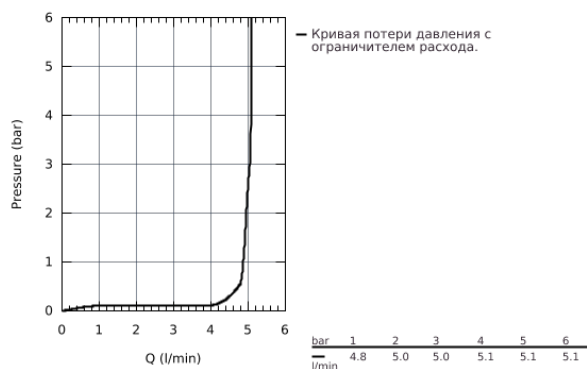

20 008 003 GROHE ATRIO СМЕСИТЕЛЬ ДЛЯ РАКОВИНЫ НА ТРИ ОТВЕРСТИЯ, DN 15 M-SIZE

ОПИСАНИЕ ПРОДУКТА

- керамические вентили 1/2", 90°
- GROHE StarLight хромированная поверхность
- GROHE EcoJoy 5.7 л/мин ламинарный аэратор
- поворотный трубкообразный C-излив с аэратором и стопором
- сливной гарнитур 1 1/4"
- усиленная гибкая подводка между центральным корпусом и боковыми вентилями
- с крестообразными рукоятками
- включены 2 набора с накладными насадками. Один с надписями "H" и "C", один - без надписей.

20 008 003 GROHE ATRIO СМЕСИТЕЛЬ ДЛЯ РАКОВИНЫ НА ТРИ
ОТВЕРСТИЯ, DN 15
M-SIZE

ЗАПАСНЫЕ ЧАСТИ

- 1: Cross handles (Order-nr. 18026003)
 - 2: Керам.вент.1/2 Carbodur, стопор справа, (Order-nr. 45882000)
 - 3: Керам.вент.1/2 Carbodur, стопор слева, п (Order-nr. 45883000)
 - 4: Накидная гайка (Order-nr. 1290100M)*
 - 5: Стопорное кольцо (Order-nr. 4826600M)
 - 6: flow straightener (Order-nr. 48408000)
 - 7: O-кольцо, 20 шт. (Order-nr. 0128500M)
 - 8: тяга (Order-nr. 65196000)
 - 9: Крепежная скоба (Order-nr. 6554100M)
 - 10: Гибкий шланг высокого давления (Order-nr. 45704000)
 - 11: Сливной гарнитур 1 1/4 (Order-nr. 28910000)
 - 12: Накидная гайка (Order-nr. 1290200M)*
 - 13: шаровая тяга (Order-nr. 07341000)*
- * Optional accessories