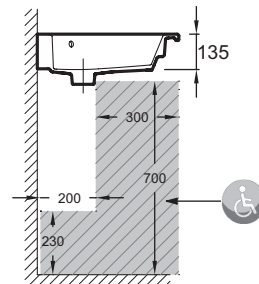

### Технические характеристики

- РАЗМЕРЫ (СМ): 101 x 51,20 см
- МАТЕРИАЛ: Огнеупорная керамика
- ГЛАДКАЯ / НЕГЛАДКАЯ НИЖНЯЯ ПОВЕРХНОСТЬ: Гладкая нижняя поверхность, для установки на мебель
- ВЕС: 28,4 кг
- ТИП УСТАНОВКИ: Подвесные или могут быть установлены вместе с мебелью
- ПРОДУКТ В КОМПЛЕКТЕ: (смеситель заказывается отдельно)

### Общая информация

Спецификация продукта: Раковина-столешница 100 см под мебель. EXAU112-Z. Коллекция: ODEON RIVE GAUCHE. РАЗМЕРЫ (СМ): 101 x 51,20 см. ВЕС: 28,4 кг. МАТЕРИАЛ: Огнеупорная керамика. ТИП УСТАНОВКИ: Подвесные или могут быть установлены вместе с мебелью. ГЛАДКАЯ / НЕГЛАДКАЯ НИЖНЯЯ ПОВЕРХНОСТЬ: Гладкая нижняя поверхность, для установки на мебель. ПРОДУКТ В КОМПЛЕКТЕ: (смеситель заказывается отдельно).