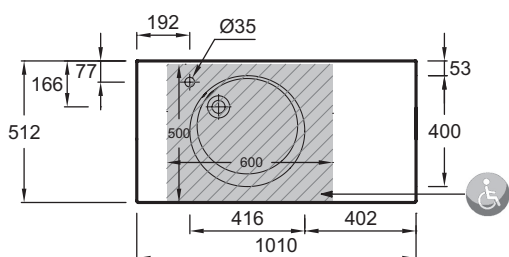

### Технические характеристики

- РАЗМЕРЫ (СМ): 101 x 51,20 см
- МАТЕРИАЛ: Огнеупорная керамика
- ГЛАДКАЯ / НЕГЛАДКАЯ НИЖНЯЯ ПОВЕРХНОСТЬ: Гладкая нижняя поверхность, для установки на мебель
- ВЕС: 28,4 кг
- ТИП УСТАНОВКИ: Подвесные или могут быть установлены вместе с мебелью
- ПРОДУКТ В КОМПЛЕКТЕ: (смеситель заказывается отдельно)

### Общая информация

Спецификация продукта: Раковина-столешница 100 см под мебель. EXAU112-Z. Коллекция: ODEON RIVE GAUCHE. РАЗМЕРЫ (СМ): 101 x 51,20 см. ВЕС: 28,4 кг. МАТЕРИАЛ: Огнеупорная керамика. ТИП УСТАНОВКИ: Подвесные или могут быть установлены вместе с мебелью. ГЛАДКАЯ / НЕГЛАДКАЯ НИЖНЯЯ ПОВЕРХНОСТЬ: Гладкая нижняя поверхность, для установки на мебель. ПРОДУКТ В КОМПЛЕКТЕ: (смеситель заказывается отдельно).