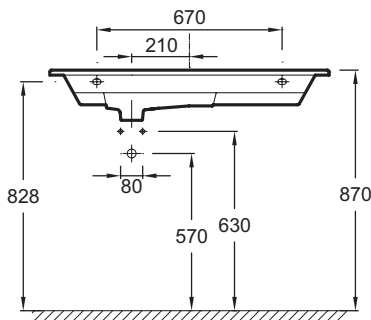

### Технические характеристики

- РАЗМЕРЫ (СМ): 101 x 51,20 см
- МАТЕРИАЛ: Огнеупорная керамика
- ГЛАДКАЯ / НЕГЛАДКАЯ НИЖНЯЯ ПОВЕРХНОСТЬ: Гладкая нижняя поверхность, для установки на мебель
- ВЕС: 28,4 кг
- ТИП УСТАНОВКИ: Подвесные или могут быть установлены вместе с мебелью
- ПРОДУКТ В КОМПЛЕКТЕ: (смеситель заказывается отдельно)

### Общая информация

Спецификация продукта: Раковина-столешница 100 см под мебель. EXAU112-Z. Коллекция: ODEON RIVE GAUCHE. РАЗМЕРЫ (СМ): 101 x 51,20 см. ВЕС: 28,4 кг. МАТЕРИАЛ: Огнеупорная керамика. ТИП УСТАНОВКИ: Подвесные или могут быть установлены вместе с мебелью. ГЛАДКАЯ / НЕГЛАДКАЯ НИЖНЯЯ ПОВЕРХНОСТЬ: Гладкая нижняя поверхность, для установки на мебель. ПРОДУКТ В КОМПЛЕКТЕ: (смеситель заказывается отдельно).