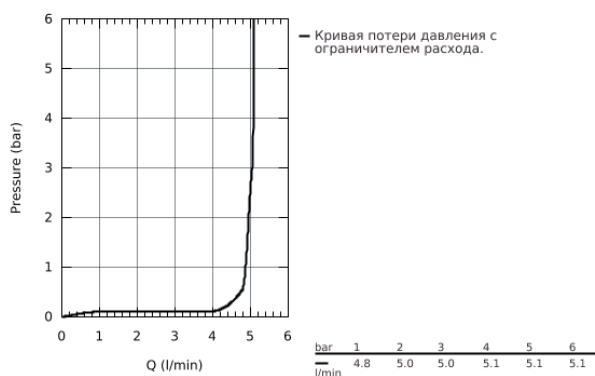

20 008 DC3 GROHE ATRIO СМЕСИТЕЛЬ ДЛЯ РАКОВИНЫ НА ТРИ ОТВЕРСТИЯ, DN 15 M-SIZE

ОПИСАНИЕ ПРОДУКТА

- керамические вентили 1/2", 90°
- GROHE StarLight поверхность
- GROHE EcoJoy 5.7 л/мин ламинарный аэратор
- поворотный трубкообразный C-излив с аэратором и стопором
- сливной гарнитур 1 1/4"
- усиленная гибкая подводка между центральным корпусом и боковыми вентилями
- с крестообразными рукоятками
- включены 2 набора с накладными насадками. Один с надписями "H" и "C", один - без надписей.

20 008 DC3 GROHE ATRIO СМЕСИТЕЛЬ ДЛЯ РАКОВИНЫ НА ТРИ ОТВЕРСТИЯ, DN 15 M-SIZE

ЗАПАСНЫЕ ЧАСТИ

- 1: Cross handles (Order-nr. 18026DC3)
- 2: Керам.вент.1/2 Carbodur, стопор справа, (Order-nr. 45882000)
- 3: Керам.вент.1/2 Carbodur, стопор слева, п (Order-nr. 45883000)
- 4: Накидная гайка (Order-nr. 1290100M)*
- 5: Стопорное кольцо (Order-nr. 4826600M)
- 6: Laminar flow straightener (Order-nr. 48408000)
- 7: O-кольцо, 20 шт. (Order-nr. 0128500M)
- 8: Pop-up rod (Order-nr. 65196EN0)
- 9: Крепежная скоба (Order-nr. 6554100M)
- 10: Гибкий шланг высокого давления (Order-nr. 45704000)
- 11: Waste set 1 1/4" (Order-nr. 28910DC0)
- 12: Накидная гайка (Order-nr. 1290200M)*
- 13: шаровая тяга (Order-nr. 07341000)*