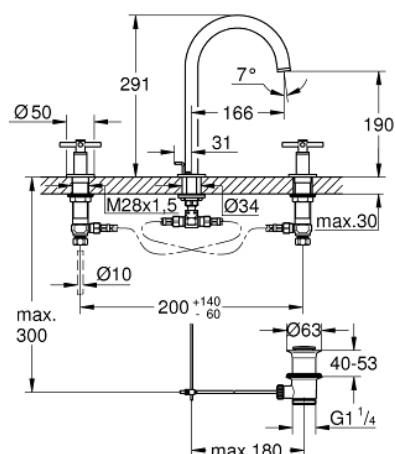

20 008 DC3 GROHE ATRIO СМЕСИТЕЛЬ ДЛЯ РАКОВИНЫ НА ТРИ ОТВЕРСТИЯ, DN 15 M-SIZE

ОПИСАНИЕ ПРОДУКТА

- керамические вентили 1/2", 90°
- GROHE StarLight поверхность
- GROHE EcoJoy 5.7 л/мин ламинарный аэратор
- поворотный трубкообразный C-излив с аэратором и стопором
- сливной гарнитур 1 1/4"
- усиленная гибкая подводка между центральным корпусом и боковыми вентилями
- с крестообразными рукоятками
- включены 2 набора с накладными насадками. Один с надписями "H" и "C", один - без надписей.

20 008 DC3 GROHE ATRIO СМЕСИТЕЛЬ ДЛЯ РАКОВИНЫ НА ТРИ ОТВЕРСТИЯ, DN 15 M-SIZE

ЗАПАСНЫЕ ЧАСТИ

- 1: Cross handles (Order-nr. 18026DC3)
- 2: Керам.вент.1/2 Carbodur, стопор справа, (Order-nr. 45882000)
- 3: Керам.вент.1/2 Carbodur, стопор слева, п (Order-nr. 45883000)
- 4: Накидная гайка (Order-nr. 1290100M)*
- 5: Стопорное кольцо (Order-nr. 4826600M)
- 6: Laminar flow straightener (Order-nr. 48408000)
- 7: O-кольцо, 20 шт. (Order-nr. 0128500M)
- 8: Pop-up rod (Order-nr. 65196EN0)
- 9: Крепежная скоба (Order-nr. 6554100M)
- 10: Гибкий шланг высокого давления (Order-nr. 45704000)
- 11: Waste set 1 1/4" (Order-nr. 28910DC0)
- 12: Накидная гайка (Order-nr. 1290200M)*
- 13: шаровая тяга (Order-nr. 07341000)*