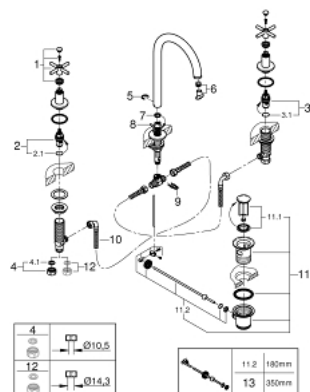

20 008 DC3 GROHE ATRIO СМЕСИТЕЛЬ ДЛЯ РАКОВИНЫ НА ТРИ ОТВЕРСТИЯ, DN 15 M-SIZE

ОПИСАНИЕ ПРОДУКТА

- керамические вентили 1/2", 90°
- GROHE StarLight поверхность
- GROHE EcoJoy 5.7 л/мин ламинарный аэратор
- поворотный трубкообразный C-излив с аэратором и стопором
- сливной гарнитур 1 1/4"
- усиленная гибкая подводка между центральным корпусом и боковыми вентилями
- с крестообразными рукоятками
- включены 2 набора с накладными насадками. Один с надписями "H" и "C", один - без надписей.

20 008 DC3 GROHE ATRIO СМЕСИТЕЛЬ ДЛЯ РАКОВИНЫ НА ТРИ ОТВЕРСТИЯ, DN 15 M-SIZE

ЗАПАСНЫЕ ЧАСТИ

- 1: Cross handles (Order-nr. 18026DC3)
- 2: Керам.вент.1/2 Carbodur, стопор справа, (Order-nr. 45882000)
- 3: Керам.вент.1/2 Carbodur, стопор слева, п (Order-nr. 45883000)
- 4: Накидная гайка (Order-nr. 1290100M)*
- 5: Стопорное кольцо (Order-nr. 4826600M)
- 6: Laminar flow straightener (Order-nr. 48408000)
- 7: O-кольцо, 20 шт. (Order-nr. 0128500M)
- 8: Pop-up rod (Order-nr. 65196EN0)
- 9: Крепежная скоба (Order-nr. 6554100M)
- 10: Гибкий шланг высокого давления (Order-nr. 45704000)
- 11: Waste set 1 1/4" (Order-nr. 28910DC0)
- 12: Накидная гайка (Order-nr. 1290200M)*
- 13: шаровая тяга (Order-nr. 07341000)*