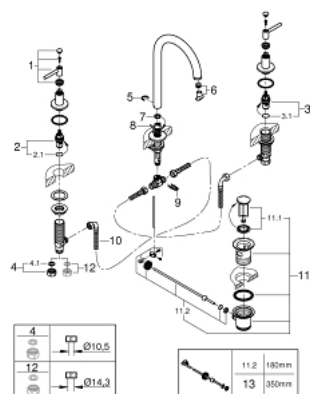

20 009 003 GROHE ATRIO СМЕСИТЕЛЬ ДЛЯ РАКОВИНЫ НА ТРИ ОТВЕРСТИЯ, DN 15 M-SIZE

ОПИСАНИЕ ПРОДУКТА

- керамические вентили 1/2", 90°
- GROHE StarLight хромированная поверхность
- GROHE EcoJoy 5.7 л/мин ламинарный аэратор
- поворотный трубкообразный C-излив с аэратором и стопором
- сливной гарнитур 1 1/4"
- гибкая подводка между изливом и боковыми вентилями
- с длинными ручьями
- включены 2 набора с накладными насадками. Один с надписями "H" и "C", один - без надписей.

20 009 003 GROHE ATRIO СМЕСИТЕЛЬ ДЛЯ РАКОВИНЫ НА ТРИ
ОТВЕРСТИЯ, DN 15
M-SIZE

ЗАПАСНЫЕ ЧАСТИ

- 1: Lever handles (Order-nr. 18027003)
 - 2: Керам.вент.1/2 Carbodur, стопор справа, (Order-nr. 45882000)
 - 3: Керам.вент.1/2 Carbodur, стопор слева, п (Order-nr. 45883000)
 - 4: Накидная гайка (Order-nr. 1290100M)
 - 5: Стопорное кольцо (Order-nr. 4826600M)
 - 6: Аэратор (Order-nr. 48408000)
 - 7: O-кольцо, 20 шт. (Order-nr. 0128500M)
 - 8: тяга (Order-nr. 65196000)
 - 9: Крепежная скоба (Order-nr. 6554100M)
 - 10: Гибкий шланг высокого давления (Order-nr. 45704000)
 - 11: Сливной гарнитур 1 1/4 (Order-nr. 28910000)
 - 12: Накидная гайка (Order-nr. 1290200M)*
 - 13: шаровая тяга (Order-nr. 07341000)*
- * Optional accessories