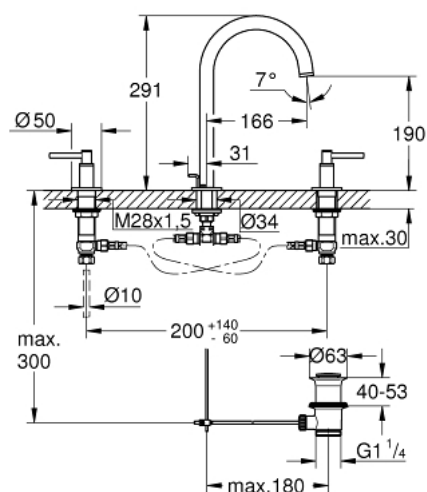

20 009 003 GROHE ATRIO СМЕСИТЕЛЬ ДЛЯ РАКОВИНЫ НА ТРИ ОТВЕРСТИЯ, DN 15 M-SIZE

ОПИСАНИЕ ПРОДУКТА

- керамические вентили 1/2", 90°
- GROHE StarLight хромированная поверхность
- GROHE EcoJoy 5.7 л/мин ламинарный аэратор
- поворотный трубкообразный C-излив с аэратором и стопором
- сливной гарнитур 1 1/4"
- гибкая подводка между изливом и боковыми вентилями
- с длинными ручьями
- включены 2 набора с накладными насадками. Один с надписями "H" и "C", один - без надписей.

20 009 003 GROHE ATRIO СМЕСИТЕЛЬ ДЛЯ РАКОВИНЫ НА ТРИ
ОТВЕРСТИЯ, DN 15
M-SIZE

ЗАПАСНЫЕ ЧАСТИ

- 1: Lever handles (Order-nr. 18027003)
 - 2: Керам.вент.1/2 Carbodur, стопор справа, (Order-nr. 45882000)
 - 3: Керам.вент.1/2 Carbodur, стопор слева, п (Order-nr. 45883000)
 - 4: Накидная гайка (Order-nr. 1290100M)
 - 5: Стопорное кольцо (Order-nr. 4826600M)
 - 6: Аэратор (Order-nr. 48408000)
 - 7: O-кольцо, 20 шт. (Order-nr. 0128500M)
 - 8: тяга (Order-nr. 65196000)
 - 9: Крепежная скоба (Order-nr. 6554100M)
 - 10: Гибкий шланг высокого давления (Order-nr. 45704000)
 - 11: Сливной гарнитур 1 1/4 (Order-nr. 28910000)
 - 12: Накидная гайка (Order-nr. 1290200M)*
 - 13: шаровая тяга (Order-nr. 07341000)*
- * Optional accessories