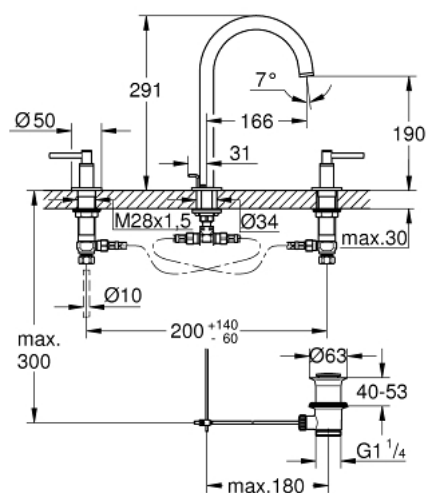

20 009 AL3 GROHE ATRIO СМЕСИТЕЛЬ ДЛЯ РАКОВИНЫ НА ТРИ ОТВЕРСТИЯ, DN 15 M-SIZE

ОПИСАНИЕ ПРОДУКТА

- керамические вентили 1/2", 90°
- GROHE StarLight поверхность
- GROHE EcoJoy 5.7 л/мин ламинарный аэратор
- поворотный трубкообразный C-излив с аэратором и стопором
- сливной гарнитур 1 1/4"
- гибкая подводка между изливом и боковыми вентилями
- с длинными ручками
- включены 2 набора с накладными насадками. Один с надписями "H" и "C", один - без надписей.

20 009 AL3 GROHE ATRIO СМЕСИТЕЛЬ ДЛЯ РАКОВИНЫ НА ТРИ
ОТВЕРСТИЯ, DN 15
M-SIZE

ЗАПАСНЫЕ ЧАСТИ

- 1: Lever handles (Order-nr. 18027AL3)
- 2: Керам.вент.1/2 Carbodur, стопор справа, (Order-nr. 45882000)
- 3: Керам.вент.1/2 Carbodur, стопор слева, п (Order-nr. 45883000)
- 4: Накидная гайка (Order-nr. 1290100M)
- 5: Стопорное кольцо (Order-nr. 4826600M)
- 6: Аэратор (Order-nr. 48408000)
- 7: O-кольцо, 20 шт. (Order-nr. 0128500M)
- 8: lift rod (Order-nr. 65196AL0)
- 9: Крепежная скоба (Order-nr. 6554100M)
- 10: Гибкий шланг высокого давления (Order-nr. 45704000)
- 11: waste set basin 1 1/4" (Order-nr. 28910AL0)
- 12: Накидная гайка (Order-nr. 1290200M)*
- 13: шаровая тяга (Order-nr. 07341000)*