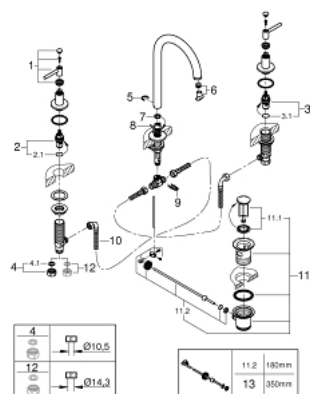

20 009 AL3 GROHE ATRIO СМЕСИТЕЛЬ ДЛЯ РАКОВИНЫ НА ТРИ ОТВЕРСТИЯ, DN 15 M-SIZE

ОПИСАНИЕ ПРОДУКТА

- керамические вентили 1/2", 90°
- GROHE StarLight поверхность
- GROHE EcoJoy 5.7 л/мин ламинарный аэратор
- поворотный трубкообразный C-излив с аэратором и стопором
- сливной гарнитур 1 1/4"
- гибкая подводка между изливом и боковыми вентилями
- с длинными ручками
- включены 2 набора с накладными насадками. Один с надписями "H" и "C", один - без надписей.

20 009 AL3 GROHE ATRIO СМЕСИТЕЛЬ ДЛЯ РАКОВИНЫ НА ТРИ
ОТВЕРСТИЯ, DN 15
M-SIZE

ЗАПАСНЫЕ ЧАСТИ

- 1: Lever handles (Order-nr. 18027AL3)
- 2: Керам.вент.1/2 Carbodur, стопор справа, (Order-nr. 45882000)
- 3: Керам.вент.1/2 Carbodur, стопор слева, п (Order-nr. 45883000)
- 4: Накидная гайка (Order-nr. 1290100M)
- 5: Стопорное кольцо (Order-nr. 4826600M)
- 6: Аэратор (Order-nr. 48408000)
- 7: O-кольцо, 20 шт. (Order-nr. 0128500M)
- 8: lift rod (Order-nr. 65196AL0)
- 9: Крепежная скоба (Order-nr. 6554100M)
- 10: Гибкий шланг высокого давления (Order-nr. 45704000)
- 11: waste set basin 1 1/4" (Order-nr. 28910AL0)
- 12: Накидная гайка (Order-nr. 1290200M)*
- 13: шаровая тяга (Order-nr. 07341000)*