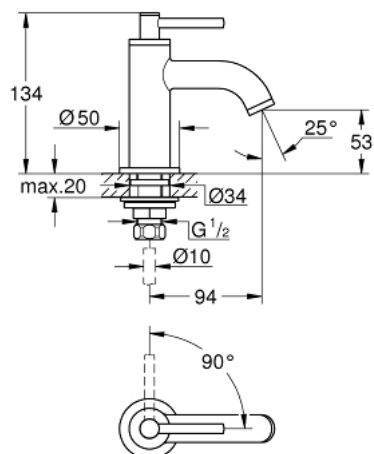

20 021 AL3 GROHE ATRIO ВЕРТИКАЛЬНЫЙ ВЕНТИЛЬ, DN 15 XS-SIZE

ОПИСАНИЕ ПРОДУКТА

- керамический вентиль 1/2" - 90°
- GROHE StarLight поверхность
- GROHE EcoJoy 5.7 л/мин ламинарный аэратор
- система быстрого монтажа
- аэратор
- фиксированный излив
- гибкая подводка
- с длинной ручкой

20 021 AL3 GROHE ATRIO ВЕРТИКАЛЬНЫЙ ВЕНТИЛЬ, DN 15 XS-SIZE

ЗАПАСНЫЕ ЧАСТИ

- 1: Lever handles (Order-nr. 18027AL3)
 - 2: Керам.вент.1/2 Carbodur, стопор справа, (Order-nr. 45882000)
 - 3: резьбовое соединение (Order-nr. 45004000)
 - 4: Аэратор (Order-nr. 48408000)
 - 5: Накладная гайка (Order-nr. 1290100M)
 - 6: Накладная гайка (Order-nr. 1290200M)*
- * Optional accessories