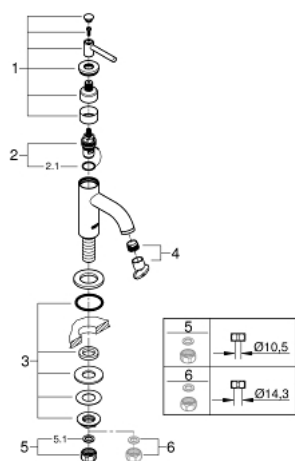

20 021 AL3 GROHE ATRIO ВЕРТИКАЛЬНЫЙ ВЕНТИЛЬ, DN 15 XS-SIZE

ОПИСАНИЕ ПРОДУКТА

- керамический вентиль 1/2" - 90°
- GROHE StarLight поверхность
- GROHE EcoJoy 5.7 л/мин ламинарный аэратор
- система быстрого монтажа
- аэратор
- фиксированный излив
- гибкая подводка
- с длинной ручкой

20 021 AL3 GROHE ATRIO ВЕРТИКАЛЬНЫЙ ВЕНТИЛЬ, DN 15 XS-SIZE

ЗАПАСНЫЕ ЧАСТИ

- 1: Lever handles (Order-nr. 18027AL3)
 - 2: Керам.вент.1/2 Carbodur, стопор справа, (Order-nr. 45882000)
 - 3: резьбовое соединение (Order-nr. 45004000)
 - 4: Аэратор (Order-nr. 48408000)
 - 5: Накладная гайка (Order-nr. 1290100M)
 - 6: Накладная гайка (Order-nr. 1290200M)*
- * Optional accessories