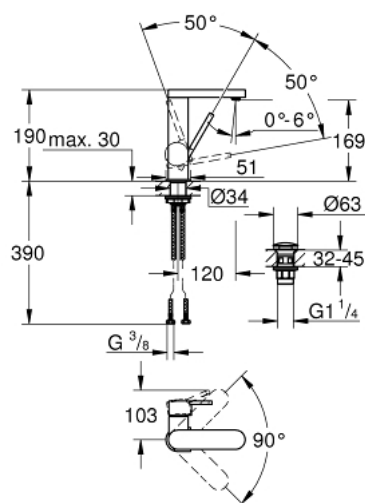

23 872 003 СМЕСИТЕЛЬ ОДНОРЫЧАЖНЫЙ ДЛЯ РАКОВИНЫ DN 15 M-SIZE

ОПИСАНИЕ ПРОДУКТА

- монтаж на одно отверстие
- металлический рычаг
- **GROHE SilkMove** керамический картридж **28 мм**
- с ограничителем температуры
- **GROHE StarLight** хромированная поверхность
-
- **GROHE EcoJoy SpeedClean** аэратор с ограничением расхода воды 5,7 л/мин
- GROHE AquaGuide регулируемый аэратор
- система быстрого монтажа
- поворотный излив с удобным возвратным механизмом
- область поворота 90°
- смеситель с гладким корпусом и нажимным сливным гарнитуром 1 1/4"
- гибкая подводка

23 872 003 СМЕСИТЕЛЬ ОДНОРЫЧАЖНЫЙ ДЛЯ РАКОВИНЫ DN 15
M-SIZE

ЗАПАСНЫЕ ЧАСТИ

- 1: Картридж (Order-nr. 46963000)
- 2: Mousseur (Order-nr. 48449000)
- 3: Shank fastening assembly (Order-nr. 48384000)
- 4: Донный клапан (Order-nr. 65807000)