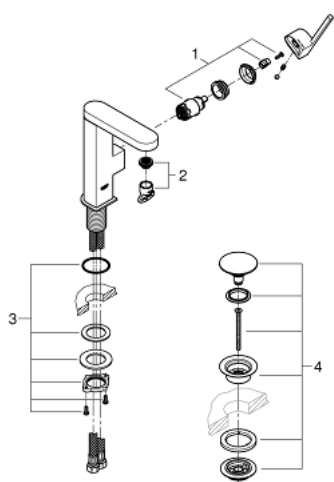

23 872 003 СМЕСИТЕЛЬ ОДНОРЫЧАЖНЫЙ ДЛЯ РАКОВИНЫ DN 15 M-SIZE

ОПИСАНИЕ ПРОДУКТА

- монтаж на одно отверстие
- металлический рычаг
- **GROHE SilkMove** керамический картридж **28 мм**
- с ограничителем температуры
- **GROHE StarLight** хромированная поверхность
-
- **GROHE EcoJoy SpeedClean** аэратор с ограничением расхода воды 5,7 л/мин
- GROHE AquaGuide регулируемый аэратор
- система быстрого монтажа
- поворотный излив с удобным возвратным механизмом
- область поворота 90°
- смеситель с гладким корпусом и нажимным сливным гарнитуром 1 1/4"
- гибкая подводка

23 872 003 СМЕСИТЕЛЬ ОДНОРЫЧАЖНЫЙ ДЛЯ РАКОВИНЫ DN 15
M-SIZE

ЗАПАСНЫЕ ЧАСТИ

- 1: Картридж (Order-nr. 46963000)
- 2: Mousseur (Order-nr. 48449000)
- 3: Shank fastening assembly (Order-nr. 48384000)
- 4: Донный клапан (Order-nr. 65807000)