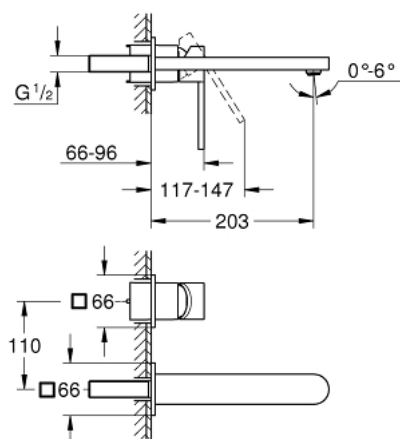

## 29 306 003 СМЕСИТЕЛЬ ДЛЯ РАКОВИНЫ НА ДВА ОТВЕРСТИЯ L-SIZE

### ОПИСАНИЕ ПРОДУКТА

- настенный монтаж
- комплект верхней монтажной части для
- 23 200
- без встраиваемого механизма
- металлическая розетка
- металлический рычаг
- **GROHE StarLight** хромированная поверхность
- 

**GROHE EcoJoy SpeedClean** аэратор с ограничением расхода воды 5,7 л/мин

- GROHE AquaGuide регулируемый аэратор
- размер по осям 110 мм
- вынос 203 мм
- минимальное давление 1,0 бар

29 306 003 **СМЕСИТЕЛЬ ДЛЯ РАКОВИНЫ НА ДВА ОТВЕРСТИЯ**  
**L-SIZE**