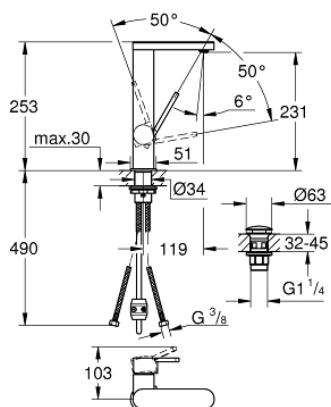

23 844 003 СМЕСИТЕЛЬ ОДНОРЫЧАЖНЫЙ ДЛЯ РАКОВИНЫ 1/2" L-SIZE

ОПИСАНИЕ ПРОДУКТА

- монтаж на одно отверстие
- металлический рычаг
- **GROHE SilkMove** керамический картридж **28 мм**
- с ограничителем температуры
- **GROHE StarLight** хромированная поверхность
-
- **GROHE EcoJoy SpeedClean** аэратор с ограничением расхода воды 5,7 л/мин
- GROHE AquaGuide регулируемый аэратор
- система быстрого монтажа
- выдвижной излив
-
- **GROHE EasyDock** Легкое вытягивание и возврат на место выдвижного излив
- смеситель с гладким корпусом и нажимным сливным гарнитуром 1 1/4"
- гибкая подводка

23 844 003 СМЕСИТЕЛЬ ОДНОРЫЧАЖНЫЙ ДЛЯ РАКОВИНЫ 1/2"
L-SIZE

ЗАПАСНЫЕ ЧАСТИ

- 1: Картридж (Order-nr. 46963000)
- 2: Pull out shower (Order-nr. 48454000)
- 2.1: Mousseur (Order-nr. 48449000)
- 3: Тяга (Order-nr. 46739000)
- 4: Shank fastening assembly (Order-nr. 48384000)
- 5: Донный клапан (Order-nr. 65807000)
- 6: Шланг выдвижной (Order-nr. 48293000)