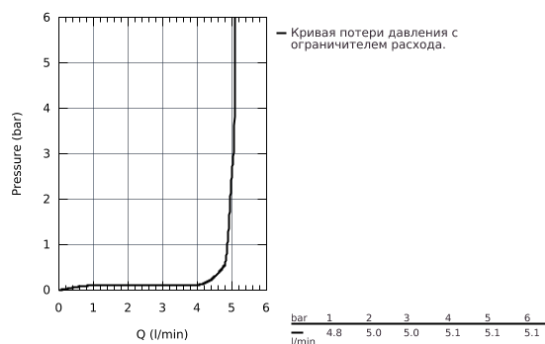

23 844 003 СМЕСИТЕЛЬ ОДНОРЫЧАЖНЫЙ ДЛЯ РАКОВИНЫ 1/2" L-SIZE

ОПИСАНИЕ ПРОДУКТА

- монтаж на одно отверстие
- металлический рычаг
- **GROHE SilkMove** керамический картридж **28 мм**
- с ограничителем температуры
- **GROHE StarLight** хромированная поверхность
-
- **GROHE EcoJoy SpeedClean** аэратор с ограничением расхода воды 5,7 л/мин
- GROHE AquaGuide регулируемый аэратор
- система быстрого монтажа
- выдвижной излив
-
- **GROHE EasyDock** Легкое вытягивание и возврат на место выдвижного излив
- смеситель с гладким корпусом и нажимным сливным гарнитуром 1 1/4"
- гибкая подводка

23 844 003 СМЕСИТЕЛЬ ОДНОРЫЧАЖНЫЙ ДЛЯ РАКОВИНЫ 1/2"
L-SIZE

ЗАПАСНЫЕ ЧАСТИ

- 1: Картридж (Order-nr. 46963000)
- 2: Pull out shower (Order-nr. 48454000)
- 2.1: Mousseur (Order-nr. 48449000)
- 3: Тяга (Order-nr. 46739000)
- 4: Shank fastening assembly (Order-nr. 48384000)
- 5: Донный клапан (Order-nr. 65807000)
- 6: Шланг выдвижной (Order-nr. 48293000)