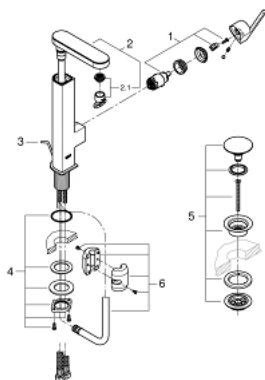

23 844 003 СМЕСИТЕЛЬ ОДНОРЫЧАЖНЫЙ ДЛЯ РАКОВИНЫ 1/2" L-SIZE

ОПИСАНИЕ ПРОДУКТА

- монтаж на одно отверстие
- металлический рычаг
- **GROHE SilkMove** керамический картридж **28 мм**
- с ограничителем температуры
- **GROHE StarLight** хромированная поверхность
-
- **GROHE EcoJoy SpeedClean** аэратор с ограничением расхода воды 5,7 л/мин
- GROHE AquaGuide регулируемый аэратор
- система быстрого монтажа
- выдвижной излив
-
- **GROHE EasyDock** Легкое вытягивание и возврат на место выдвижного излив
- смеситель с гладким корпусом и нажимным сливным гарнитуром 1 1/4"
- гибкая подводка

23 844 003 СМЕСИТЕЛЬ ОДНОРЫЧАЖНЫЙ ДЛЯ РАКОВИНЫ 1/2"
L-SIZE

ЗАПАСНЫЕ ЧАСТИ

- 1: Картридж (Order-nr. 46963000)
- 2: Pull out shower (Order-nr. 48454000)
- 2.1: Mousseur (Order-nr. 48449000)
- 3: Тяга (Order-nr. 46739000)
- 4: Shank fastening assembly (Order-nr. 48384000)
- 5: Донный клапан (Order-nr. 65807000)
- 6: Шланг выдвижной (Order-nr. 48293000)