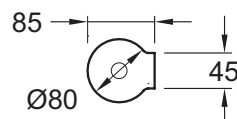

15222D

Коллекция: SINGULIER

Отделки*:

CP - Хром

Преимущества при монтаже

- Настенный монтаж

Технические характеристики

- РАЗМЕРЫ (CM): 0 x 0 x 10 см
- ТИП УСТАНОВКИ: Крепление к стене
- ВЕС: 1,3 кг
- Коллекция Singulier, выполненная в отделке Хром, предлагает широкий ассортимент аксессуаров для ванной комнаты, которые дополнят Ваш интерьер.

Общая информация

Спецификация продукта: Ершик. 15222D. Коллекция: SINGULIER. РАЗМЕРЫ (CM): 0 x 0 x 10 см. ВЕС: 1,3 кг. ТИП УСТАНОВКИ: Крепление к стене. Коллекция Singulier, выполненная в отделке Хром, предлагает широкий ассортимент аксессуаров для ванной комнаты, которые дополнят Ваш интерьер..