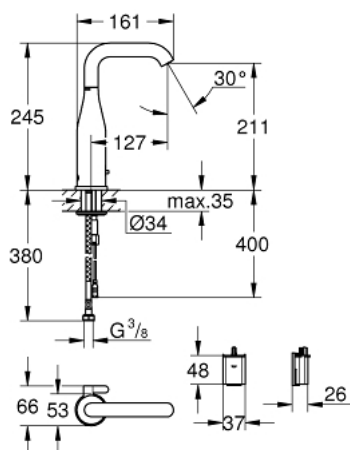

36 445 000 ИНФРАКРАСНАЯ ЭЛЕКТРОНИКА ДЛЯ РАКОВИНЫ 1/2" СО СМЕШИВАНИЕМ И С РЕГУЛИРУЕМЫМ ОГРАНИЧИТЕЛЕМ ТЕМПЕРАТУРЫ

ОПИСАНИЕ ПРОДУКТА

- с инфракрасным датчиком для двусторонней связи для мониторинга, настройки и сервисного обслуживания
- 6V литиевая батарейка, тип CR-P2
- Срок службы батарейки: прибл. 7 лет (150 включений в день)
- **GROHE StarLight** хромированная поверхность
- регулируемый радиус поворота 0° / 150° / 360°
- ламинатор с ограничением потока воды 5.0 л/мин
- гибкая подводка
- обратный клапан
- грязеулавливающие фильтры
- со встроенным электромагнитным клапаном
- внешняя батарея
- система быстрого монтажа
- многоступенчатый указатель состояния батарейки
- 7 предустановленных режимов:
 - - автоматический смыв
 - - термическая дезинфекция
 - - моющий режим
- дополнительные функции и точные настройки с помощью пульта дистанционного управления 36 407
- Одобрено в CE
- класс шума I по DIN 4109
- тип защиты смесителя IP 59K
- минимальное давление 1,0 бар

36 445 000 ИНФРАКРАСНАЯ ЭЛЕКТРОНИКА ДЛЯ РАКОВИНЫ 1/2" СО СМЕШИВАНИЕМ И С РЕГУЛИРУЕМЫМ ОГРАНИЧИТЕЛЕМ ТЕМПЕРАТУРЫ

ЗАПАСНЫЕ ЧАСТИ

- 1: Laminar flow straightener (Order-nr. 48376000)
- 2: Монтажн.болты 5 шт. (Order-nr. 4283100M)
- 3: Solenoid valve (Order-nr. 42479000)
- 4: Смешивающее устройство (Order-nr. 42402000)
- 5: Рычаг (Order-nr. 42401000)
- 6: Резьбовое соединение (Order-nr. 42400000)
- 7: Сетка (Order-nr. 4241300M)
- 8: Батарейка (Order-nr. 42393000)
- 9: Колпак (Order-nr. 42408000)*
- 10: Пульт упр.д.инф.эл.и Grohe Blue Home/Red (Order-nr. 36407001)*
- 11: Защита против прокручивания (Order-nr. 36276000)*
- 12: Монтажный ключ (Order-nr. 19017000)*