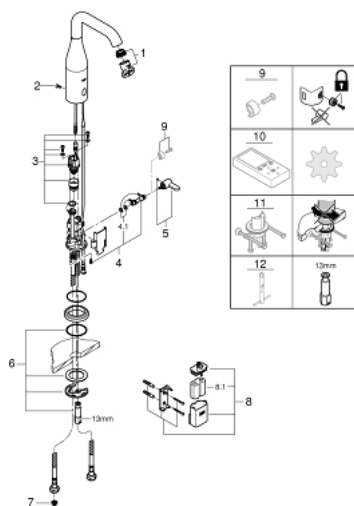

36 445 000 ИНФРАКРАСНАЯ ЭЛЕКТРОНИКА ДЛЯ РАКОВИНЫ 1/2" СО СМЕШИВАНИЕМ И С РЕГУЛИРУЕМЫМ ОГРАНИЧИТЕЛЕМ ТЕМПЕРАТУРЫ

ОПИСАНИЕ ПРОДУКТА

- с инфракрасным датчиком для двусторонней связи для мониторинга, настройки и сервисного обслуживания
- 6V литиевая батарейка, тип CR-P2
- Срок службы батарейки: прибл. 7 лет (150 включений в день)
- **GROHE StarLight** хромированная поверхность
- регулируемый радиус поворота 0° / 150° / 360°
- ламинатор с ограничением потока воды 5.0 л/мин
- гибкая подводка
- обратный клапан
- грязеулавливающие фильтры
- со встроенным электромагнитным клапаном
- внешняя батарея
- система быстрого монтажа
- многоступенчатый указатель состояния батарейки
- 7 предустановленных режимов:
 - - автоматический смыв
 - - термическая дезинфекция
 - - моющий режим
- дополнительные функции и точные настройки с помощью пульта дистанционного управления 36 407
- Одобрено в CE
- класс шума I по DIN 4109
- тип защиты смесителя IP 59K
- минимальное давление 1,0 бар

36 445 000 ИНФРАКРАСНАЯ ЭЛЕКТРОНИКА ДЛЯ РАКОВИНЫ 1/2" СО СМЕШИВАНИЕМ И С РЕГУЛИРУЕМЫМ ОГРАНИЧИТЕЛЕМ ТЕМПЕРАТУРЫ

ЗАПАСНЫЕ ЧАСТИ

- 1: Laminar flow straightener (Order-nr. 48376000)
- 2: Монтажн.болты 5 шт. (Order-nr. 4283100M)
- 3: Solenoid valve (Order-nr. 42479000)
- 4: Смешивающее устройство (Order-nr. 42402000)
- 5: Рычаг (Order-nr. 42401000)
- 6: Резьбовое соединение (Order-nr. 42400000)
- 7: Сетка (Order-nr. 4241300M)
- 8: Батарейка (Order-nr. 42393000)
- 9: Колпак (Order-nr. 42408000)*
- 10: Пульт упр.д.инф.эл.и Grohe Blue Home/Red (Order-nr. 36407001)*
- 11: Защита против прокручивания (Order-nr. 36276000)*
- 12: Монтажный ключ (Order-nr. 19017000)*