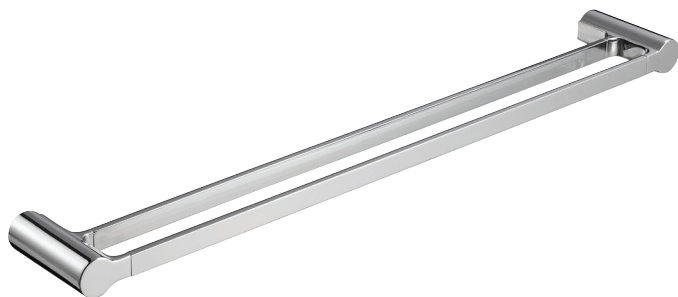

15206D

Коллекция: SINGULIER

Отделки\*:

CP - Хром

## Технические характеристики

- РАЗМЕРЫ (CM): 60 x 0 см
- ТИП УСТАНОВКИ: Крепление к стене
- ВЕС: 1 кг
- Коллекция Singulier, выполненная в отделке Хром, предлагает широкий ассортимент аксессуаров для ванной комнаты, которые дополнят Ваш интерьер.

## Общая информация

Спецификация продукта: Настенный двойной полотенцедержатель. 15206D. Коллекция: SINGULIER. РАЗМЕРЫ (CM): 60 x 0 см. ВЕС: 1 кг. ТИП УСТАНОВКИ: Крепление к стене. Коллекция Singulier, выполненная в отделке Хром, предлагает широкий ассортимент аксессуаров для ванной комнаты, которые дополнят Ваш интерьер..