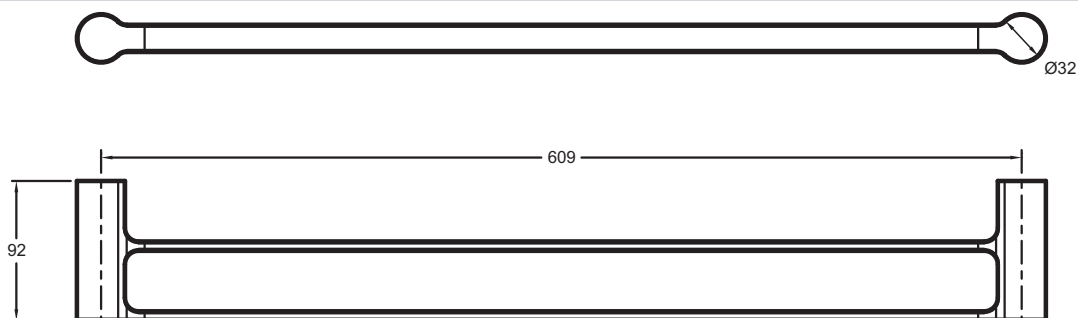

15206D

Коллекция: SINGULIER

Отделки\*:

CP - Хром

## Технические характеристики

- РАЗМЕРЫ (CM): 60 x 0 см
- ТИП УСТАНОВКИ: Крепление к стене
- ВЕС: 1 кг
- Коллекция Singulier, выполненная в отделке Хром, предлагает широкий ассортимент аксессуаров для ванной комнаты, которые дополнят Ваш интерьер.

## Общая информация

Спецификация продукта: Настенный двойной полотенцедержатель. 15206D. Коллекция: SINGULIER. РАЗМЕРЫ (CM): 60 x 0 см. ВЕС: 1 кг. ТИП УСТАНОВКИ: Крепление к стене. Коллекция Singulier, выполненная в отделке Хром, предлагает широкий ассортимент аксессуаров для ванной комнаты, которые дополнят Ваш интерьер..