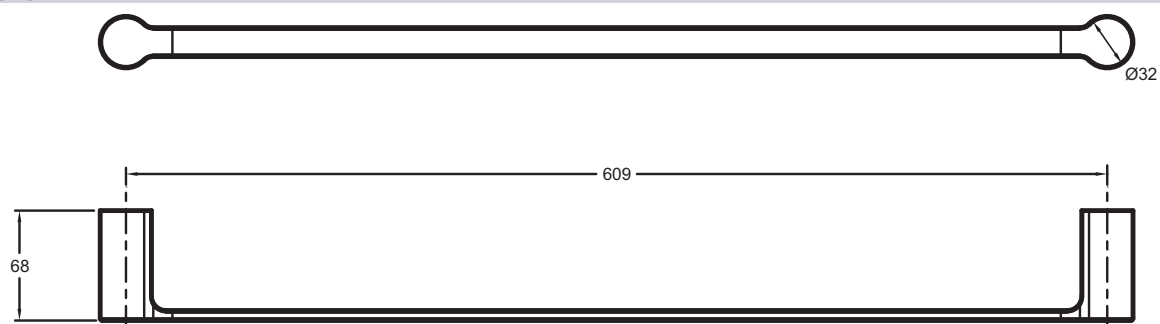

15205D

Коллекция: SINGULIER

Отделки*:

CP - Хром

Технические характеристики

- ВЕС: 0,8 кг
- ТИП УСТАНОВКИ: Крепление к стене
- Коллекция Singulier, выполненная в отделке Хром, предлагает широкий ассортимент аксессуаров для ванной комнаты, которые дополнят Ваш интерьер.

Общая информация

Спецификация продукта: Настенный полотенцедержатель. 15205D. Коллекция: SINGULIER. ВЕС: 0,8 кг. ТИП УСТАНОВКИ: Крепление к стене. Коллекция Singulier, выполненная в отделке Хром, предлагает широкий ассортимент аксессуаров для ванной комнаты, которые дополнят Ваш интерьер..