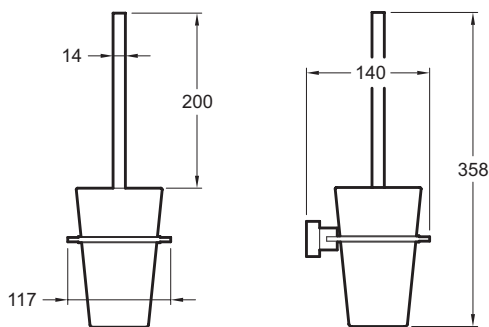

- РАЗМЕРЫ (CM): 14 x 11,70 x 35,80 см
- ТИП УСТАНОВКИ: Крепление к стене

- ВЕС: 1,4 кг

Общая информация

Спецификация продукта: Ершик. E77871. Коллекция: EO. РАЗМЕРЫ (CM): 14 x 11,70 x 35,80 см. ВЕС: 1,4 кг. ТИП УСТАНОВКИ: Крепление к стене.