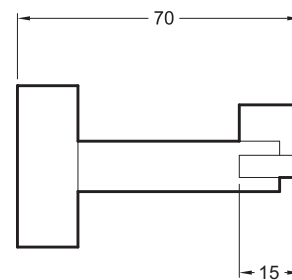

E77870

Коллекция: Е0

Отделки*:

CP - Хром

Преимущества при монтаже

- Крепеж в комплекте

Технические характеристики

- РАЗМЕРЫ (СМ): 17,50 x 7 см
- ТИП УСТАНОВКИ: Крепление к стене
- ВЕС: 0,3 кг

Общая информация

Спецификация продукта: Держатель. E77870. Коллекция: Е0. РАЗМЕРЫ (СМ): 17,50 x 7 см. ВЕС: 0,3 кг. ТИП УСТАНОВКИ: Крепление к стене.