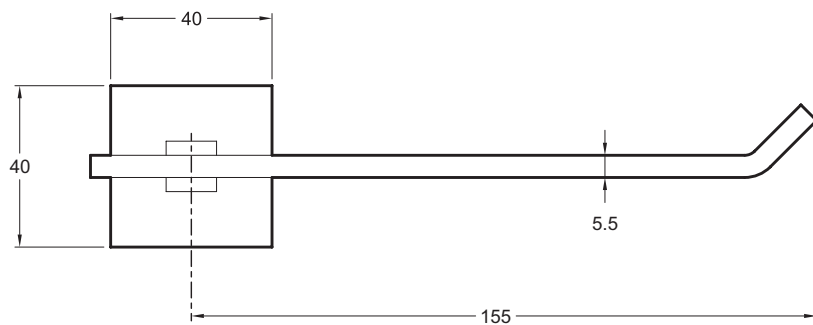

E77870

Коллекция: Е0

Отделки*:

CP - Хром

Преимущества при монтаже

- Крепеж в комплекте

Технические характеристики

- РАЗМЕРЫ (СМ): 17,50 x 7 см
- ТИП УСТАНОВКИ: Крепление к стене
- ВЕС: 0,3 кг

Общая информация

Спецификация продукта: Держатель. E77870. Коллекция: Е0. РАЗМЕРЫ (СМ): 17,50 x 7 см. ВЕС: 0,3 кг. ТИП УСТАНОВКИ: Крепление к стене.