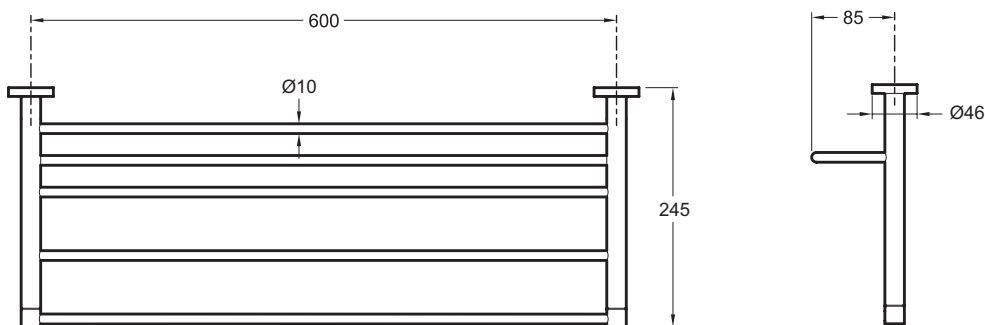

### Технические характеристики

- ВЕС: 1,2 кг

- ТИП УСТАНОВКИ: Крепление к стене

### Общая информация

Спецификация продукта: Полка для полотенец, Е77832. Коллекция: Е0. ВЕС: 1,2 кг. ТИП УСТАНОВКИ: Крепление к стене.