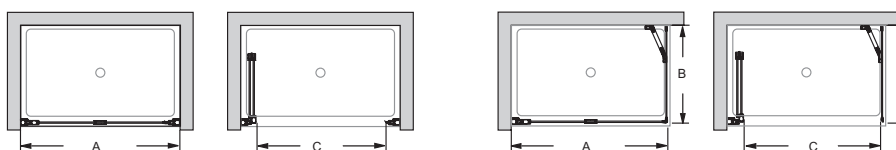

E6D129

Коллекция: CAPSULE

Отделка*:

GA - Серый
Блестящий

Общие характеристики:

Технические характеристики

- РАЗМЕРЫ (СМ): 90 x 140 x 140 см
- СТУПЕНЬКА: 0

- АКСЕССУАРЫ: Душевой экран
- СЛИВ: 0

Технический чертёж

	E6D126-GA	E6D127-GA	E6D128-GA	E6D129-GA
Mm	1200	1400	1200	1400
A mini/maxi	1164/1200	1364/1400	1164/1182	1364/1382
Mm			800	900
B mini/maxi			764/782	864/882
C	1050	1250	1050	1250
D	556	656	590	690
E	510	610	510	610

Спецификация продукта: Экран для ванны 140 см. E6D129. Коллекция: CAPSULE. РАЗМЕРЫ (СМ): 90 x 140 x 140 см. АКСЕССУАРЫ: Душевой экран. СТУПЕНЬКА: 0. СЛИВ: 0.

*В зависимости от конфигурации компьютера или настроек принтера, технических факторов и характеристик, цвета, которые Вы видите могут не полностью соответствовать настоящим цветам и являются схематическими.