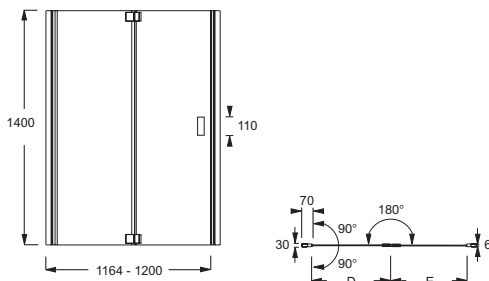

E6D129

Коллекция: CAPSULE

Отделка*:

GA - Серый
Блестящий

Общие характеристики:

Технические характеристики

- РАЗМЕРЫ (СМ): 90 x 140 x 140 см
- СТУПЕНЬКА: 0

- АКСЕССУАРЫ: Душевой экран
- СЛИВ: 0

Технический чертёж

	E6D126-GA	E6D127-GA	E6D128-GA	E6D129-GA
Mm	1200	1400	1200	1400
A mini/maxi	1164/1200	1364/1400	1164/1182	1364/1382
Mm			800	900
B mini/maxi			764/782	864/882
C	1050	1250	1050	1250
D	556	656	590	690
E	510	610	510	610

Спецификация продукта: Экран для ванны 140 см. E6D129. Коллекция: CAPSULE. РАЗМЕРЫ (СМ): 90 x 140 x 140 см. АКСЕССУАРЫ: Душевой экран. СТУПЕНЬКА: 0. СЛИВ: 0.

*В зависимости от конфигурации компьютера или настроек принтера, технических факторов и характеристик, цвета, которые Вы видите могут не полностью соответствовать настоящим цветам и являются схематическими.