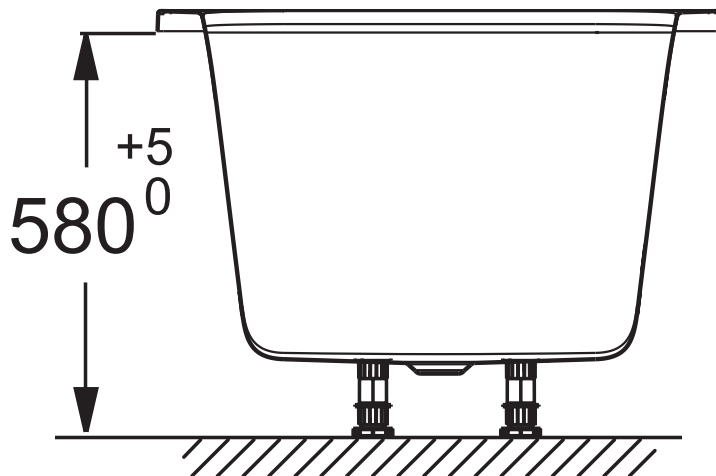

### Технические характеристики

- РАЗМЕРЫ (СМ): 140 x 90 x 58 см
- ВЕС: 11 кг
- АКСЕССУАРЫ: Панель
- СТУПЕНЬКА: 0
- СЛИВ: 0

### Технический чертёж

Спецификация продукта: Монолитная панель. E6D133. Коллекция: PANOLUX. РАЗМЕРЫ (СМ): 140 x 90 x 58 см. ВЕС: 11 кг. АКСЕССУАРЫ: Панель. СТУПЕНЬКА: 0. СЛИВ: 0.