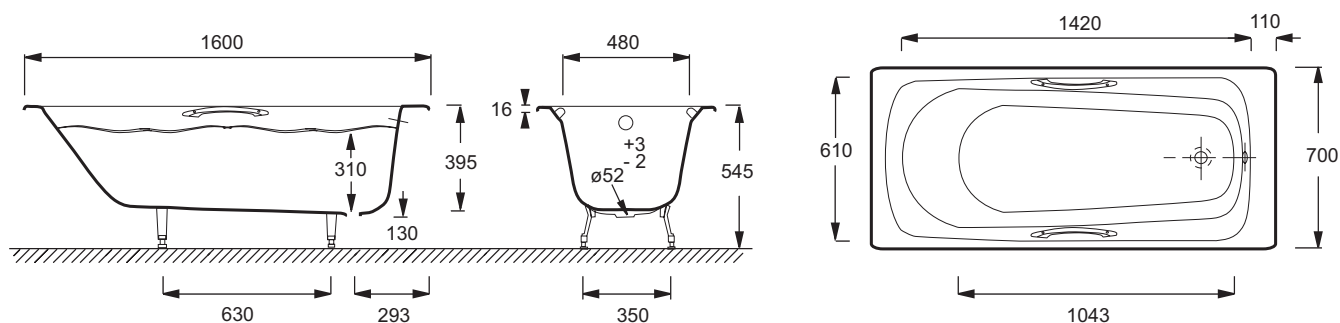

### Технические характеристики

- РАЗМЕРЫ (СМ): 160 x 70 x 39,50 см
- МАТЕРИАЛ: Чугун
- ОБЪЕМ (Л): 139/69
- ВЫСОТА НОЖЕК: 160-170 мм
- ДОПОЛНИТЕЛЬНАЯ ИНФОРМАЦИЯ: Установка к стене
- СТУПЕНЬКА: Не в комплекте
- Размеры основания: 80 x 40 см
- ВЕС: 91 кг
- ТИП УСТАНОВКИ: Встраиваемые
- ФОРМА: Прямоугольные
- ДИАМЕТР СЛИВА: 5.2 см
- НОЖКИ: Не в комплекте
- СЛИВ: Не в комплекте
- С отверстиями для ручек

### Общая информация

Спецификация продукта: Ванна 160 x 70 см с отверстиями для ручек. E2935. Коллекция: MELANIE. РАЗМЕРЫ (СМ): 160 x 70 x 39,50 см. ВЕС: 91 кг. МАТЕРИАЛ: Чугун. ТИП УСТАНОВКИ: Встраиваемые. ОБЪЕМ (Л): 139/69. ФОРМА: Прямоугольные. ВЫСОТА НОЖЕК: 160-170 мм. ДИАМЕТР СЛИВА: 5.2 см. ДОПОЛНИТЕЛЬНАЯ ИНФОРМАЦИЯ: Установка к стене. НОЖКИ: Не в комплекте. СТУПЕНЬКА: Не в комплекте. СЛИВ: Не в комплекте. Размеры основания: 80 x 40 см. С отверстиями для ручек.