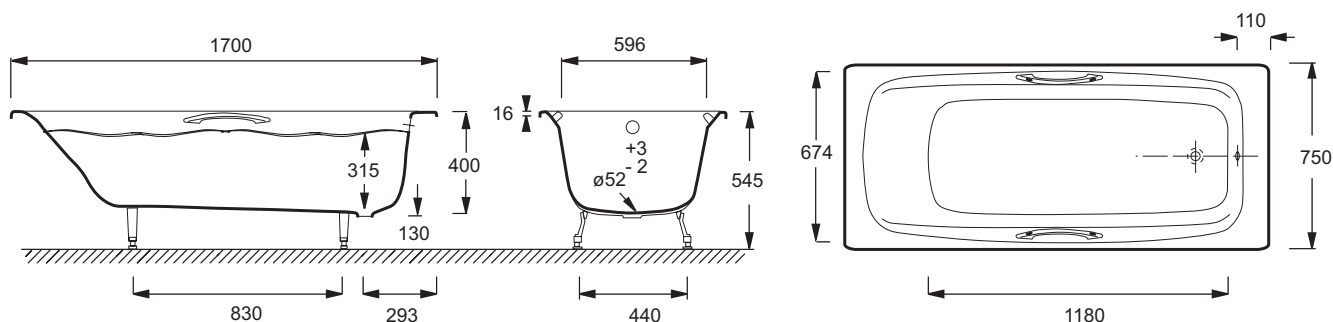

- РАЗМЕРЫ (СМ): 170 x 75 x 40 см
- МАТЕРИАЛ: Чугун
- ОБЪЕМ (Л): 162/92
- ВЫСОТА НОЖЕК: 130 мм
- ДОПОЛНИТЕЛЬНАЯ ИНФОРМАЦИЯ: Установка к стене
- СТУПЕНЬКА: Не в комплекте
- Размеры основания: 118 x 45 см
- ВЕС: 104,4 кг
- ТИП УСТАНОВКИ: Встраиваемые
- ФОРМА: Прямоугольные
- ДИАМЕТР СЛИВА: 5.2 см
- НОЖКИ: Не в комплекте
- СЛИВ: Не в комплекте
- С отверстиями для ручек

Связанные продукты

- E6D042: Экран на ванну, реверсивный
- E4930: Экран на ванну с двойной панелью
- E4932: Реверсивный экран на прямоугольную ванну
- E4931: Экран на ванну

Общая информация

Спецификация продукта: Ванна 170 x 75 см. E2926. Коллекция: DIAPASON. РАЗМЕРЫ (СМ): 170 x 75 x 40 см. ВЕС: 104,4 кг. МАТЕРИАЛ: Чугун. ТИП УСТАНОВКИ: Встраиваемые. ОБЪЕМ (Л): 162/92. ФОРМА: Прямоугольные. ВЫСОТА НОЖЕК: 130 мм. ДИАМЕТР СЛИВА: 5.2 см. ДОПОЛНИТЕЛЬНАЯ ИНФОРМАЦИЯ: Установка к стене. НОЖКИ: Не в комплекте. СТУПЕНЬКА: Не в комплекте. СЛИВ: Не в комплекте. Размеры основания: 118 x 45 см. С отверстиями для ручек.