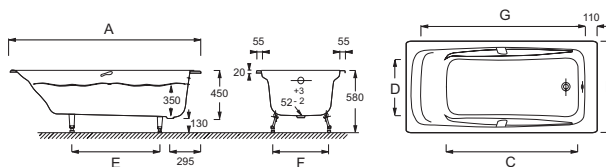

Общая информация

Mm	E2903	E2904	E2915	E2918	E2929	E2130
A	1800	1800	1700	1700	1600	1600
B	850	850	800	800	750	750
C	1238	1238	1100	1100	1100	1100
D	640	640	590	590	540	540
E	830	830	730	730	630	630
F	500	500	460	460	430	430
G	1546	1546	1446	1446	1372	1372

Спецификация продукта: Ванна 170 x 80 см, с отверстиями для ручек. E2915. Коллекция: REPOS. РАЗМЕРЫ (СМ): 170 x 80 x 45 см. ВЕС: 117,8 кг. МАТЕРИАЛ: Чугун. ТИП УСТАНОВКИ: Встраиваемые. ОБЪЕМ (Л): 207/137. ФОРМА: Прямоугольные. ВЫСОТА НОЖЕК: 130 мм. ДИАМЕТР СЛИВА: 5.2 см. ДОПОЛНИТЕЛЬНАЯ ИНФОРМАЦИЯ: Установка к стене. НОЖКИ: Не в комплекте. СТУПЕНЬКА: Не в комплекте. СЛИВ: Не в комплекте. Дополнительная опция: комплект из 4-х регулируемых ножек для чугунной ванны (E4113), комплект из 2-х хромированных ручек (E75110), автоматический слив-перелив (E70174). Размеры основания: 110 x 59 см. С отверстиями для ручек.

*В зависимости от конфигурации компьютера или настроек принтера, технических факторов и характеристик, цвета, которые Вы видите могут не полностью соответствовать настоящим цветам и являются схематическими.