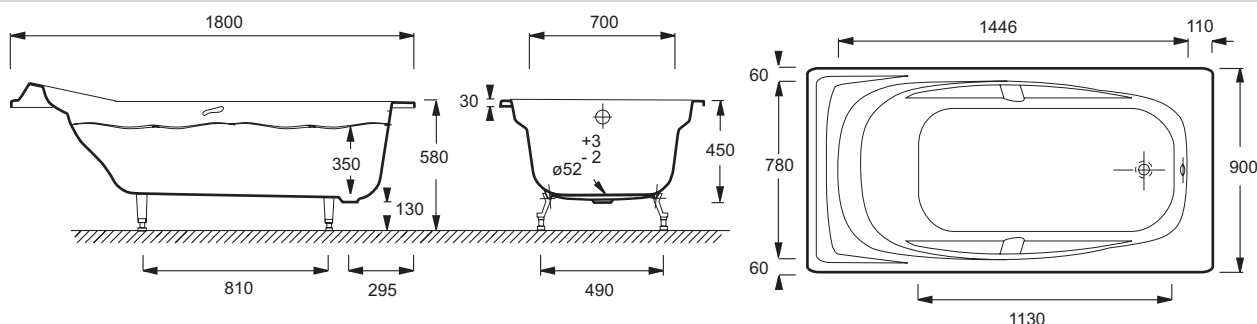

E2902

Коллекция: SUPER REPOS

Отделка*:

00 - Белый

Общие характеристики:

Преимущества для конечного пользователя

- Просторная: широкая ванна для Вашего комфорта
- Комфорт: Двухместная ванна с поддерживающей спинкой, со встроенными подголовником, подлокотниками и ручками.
- Безопасность: Антискользящее покрытие

Технические характеристики

- РАЗМЕРЫ (СМ): 180 x 90 x 45 см
- МАТЕРИАЛ: Чугун
- ОБЪЕМ (Л): 240/170
- ВЫСОТА НОЖЕК: 130 мм
- ДОПОЛНИТЕЛЬНАЯ ИНФОРМАЦИЯ: Установка к стене
- СТУПЕНЬКА: Не в комплекте
- Допoлнительная опция: комплект из 4-х регулируемых ножек для чугунной ванны (E4113), комплект из 2-х хромированных ручек (E75110), автоматический слив-перелив (E70174)
- ВЕС: 143,2 кг
- ТИП УСТАНОВКИ: Встраиваемые
- ФОРМА: Прямоугольные
- ДИАМЕТР СЛИВА: 5.2 см
- НОЖКИ: Не в комплекте
- СЛИВ: Не в комплекте
- Размеры основания: 113 x 55 см

Общая информация

Спецификация продукта: Ванна 180 x 90 см с отверстиями для ручек. E2902. Коллекция: SUPER REPOS. РАЗМЕРЫ (СМ): 180 x 90 x 45 см. ВЕС: 143,2 кг. МАТЕРИАЛ: Чугун. ТИП УСТАНОВКИ: Встраиваемые. ОБЪЕМ (Л): 240/170. ФОРМА: Прямоугольные. ВЫСОТА НОЖЕК: 130 мм. ДИАМЕТР СЛИВА: 5.2 см. ДОПОЛНИТЕЛЬНАЯ ИНФОРМАЦИЯ: Установка к стене. НОЖКИ: Не в комплекте. СТУПЕНЬКА: Не в комплекте. СЛИВ: Не в комплекте. Допoлнительная опция: комплект из 4-х регулируемых ножек для чугунной ванны (E4113), комплект из 2-х хромированных ручек (E75110), автоматический слив-перелив (E70174). Размеры основания: 113 x 55 см.