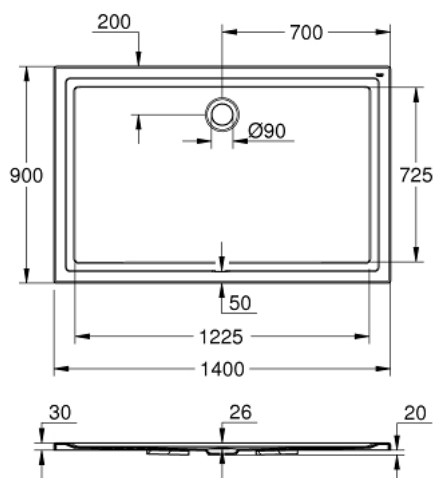

39 307 000 АКРИЛОВЫЙ ДУШЕВОЙ ПОДДОН 900 X 1400

ОПИСАНИЕ ПРОДУКТА

- размеры: 900 x 1400 мм
- глубина: 30 мм
- материал: акрил
- диаметр отверстия слива: 90 мм
- рекомендуются гарнитуры для слива GROHE: 49 533 000 (вертикальный) и 49 534 000 (горизонтальный), приобретаются отдельно
- Монтажный материал приобретается отдельно