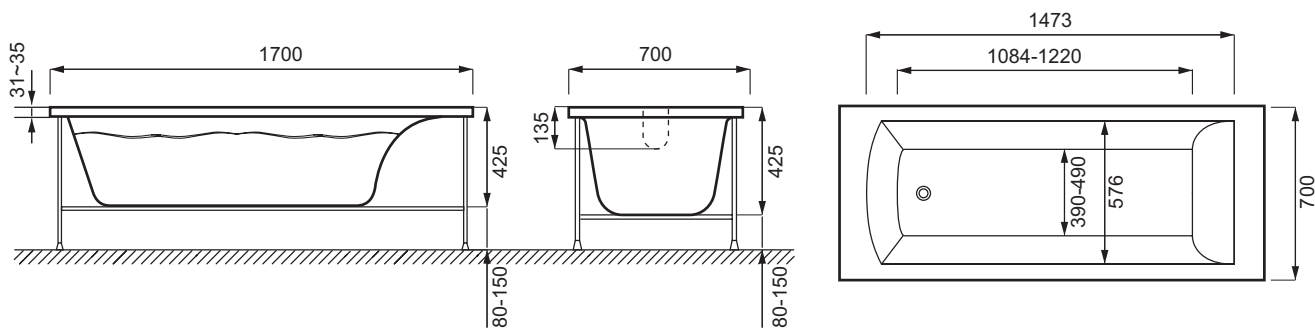

E6D302RU

Коллекция: OVE

Отделки\*:

00 - Белый

**Технические характеристики**

- РАЗМЕРЫ (СМ): 170 x 70 см
- ТИП УСТАНОВКИ: Встраиваемые
- ФОРМА: Прямоугольные
- НОЖКИ: Не в комплекте
- СЛИВ: Не в комплекте

- МАТЕРИАЛ: Акрил
- ОБЪЕМ (Л): 198/128
- ДИАМЕТР СЛИВА: 5.2
- СТУПЕНЬКА: Не в комплекте

**Продукты для комплектации**

- E6D305RU: Каркас

**Связанные продукты**

- E6D042: Экран на ванну, реверсивный
- E70174: Автоматический слив-перелив (1м)
- E4930: Экран на ванну с двойной панелью
- E4932: Реверсивный экран на прямоугольную ванну
- E4931: Экран на ванну
- E6D134: Ультратонкий слив-перелив
- E6D159: Слив-перелив
- E6D303RU: Фронтальная панель

**Общая информация**

Спецификация продукта: Ванна 170 x 70 см. E6D302RU. Коллекция: OVE. РАЗМЕРЫ (СМ): 170 x 70 см. МАТЕРИАЛ: Акрил. ТИП УСТАНОВКИ: Встраиваемые. ОБЪЕМ (Л): 198/128. ФОРМА: Прямоугольные. ДИАМЕТР СЛИВА: 5.2. НОЖКИ: Не в комплекте. СТУПЕНЬКА: Не в комплекте. СЛИВ: Не в комплекте.