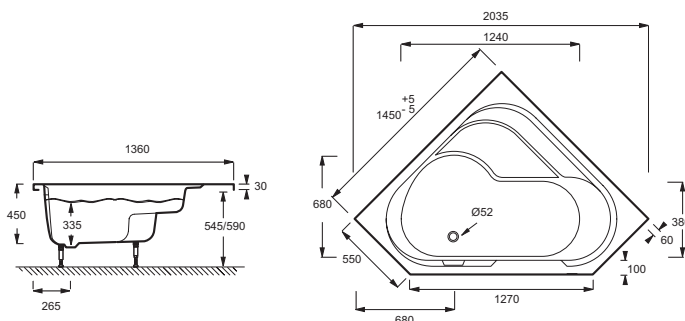

E6222RU

Коллекция: BAIN-DOUCHE

Отделка*:

00 - Белый

Технические характеристики

- РАЗМЕРЫ (СМ): 145 x 145 x 45 см
- МАТЕРИАЛ: Акрил
- ОБЪЕМ (Л): 285/215
- ВЫСОТА НОЖЕК: 95/140
- МОДЕЛЬ: Левосторонняя
- СТУПЕНЬКА: Не в комплекте
- ВЕС: 26 кг
- ТИП УСТАНОВКИ: Угловые
- ФОРМА: Угловые
- ДИАМЕТР СЛИВА: 5.2 см
- НОЖКИ: Не в комплекте
- СЛИВ: Не в комплекте

Общая информация

Спецификация продукта: Угловая левосторонняя ванна-душ 145 x 145 см. E6222RU. Коллекция: BAIN-DOUCHE. РАЗМЕРЫ (СМ): 145 x 145 x 45 см. ВЕС: 26 кг. МАТЕРИАЛ: Акрил. ТИП УСТАНОВКИ: Угловые. ОБЪЕМ (Л): 285/215. ФОРМА: Угловые. ВЫСОТА НОЖЕК: 95/140. ДИАМЕТР СЛИВА: 5.2 см. МОДЕЛЬ: Левосторонняя. НОЖКИ: Не в комплекте. СТУПЕНЬКА: Не в комплекте. СЛИВ: Не в комплекте.