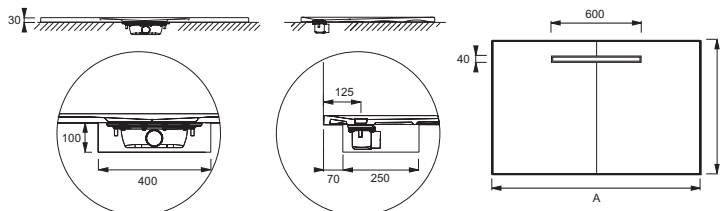

E62634

Коллекция: SURFACE

Отделки*:

SS2 - Белый Гипс

Общие характеристики:

Технические характеристики

- РАЗМЕРЫ (CM): 170 x 90 x 3 см
- ФОРМА: Прямоугольные

- МАТЕРИАЛ: Neoquartz
- АНТИСКОЛЬЗЯЩЕЕ ПОКРЫТИЕ: Класс C/ PN 24

Технический чертёж

Mm	A	B
E62629	1400 ^{±0.5}	800 ^{±0.5}
E62630	1400 ^{±0.5}	900 ^{±0.5}
E62631	1600 ^{±0.5}	800 ^{±0.5}
E62632	1600 ^{±0.5}	900 ^{±0.5}
E62633	1700 ^{±0.5}	800 ^{±0.5}
E62634	1700 ^{±0.5}	900 ^{±0.5}
E62635	1800 ^{±0.5}	800 ^{±0.5}

Спецификация продукта: Прямоугольный душевой поддон из Неокварца, 170 x 90 см. E62634. Коллекция: SURFACE. РАЗМЕРЫ (CM): 170 x 90 x 3 см. МАТЕРИАЛ: Neoquartz. ФОРМА: Прямоугольные. АНТИСКОЛЬЗЯЩЕЕ ПОКРЫТИЕ: Класс C/ PN 24.