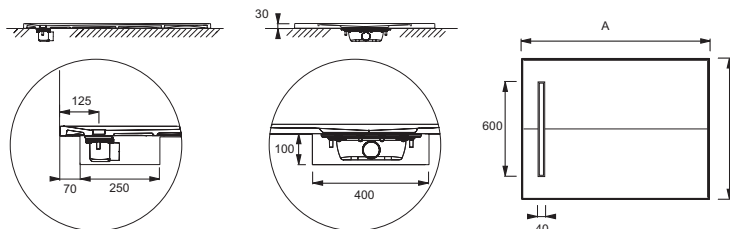

E62627

Коллекция: SURFACE

Отделки*:

SS2 - Белый Гипс

Общие характеристики:

Технические характеристики

- РАЗМЕРЫ (СМ): 120 x 80 x 3 см
- МАТЕРИАЛ: Neoquartz
- ФОРМА: Прямоугольные
- АНТИСКОЛЬЗЯЩЕЕ ПОКРЫТИЕ: Класс C/ PN 24

Технический чертёж

Mm	A	B
E62624	900 ^{±0.5}	900 ^{±0.5}
E62625	1000 ^{±0.5}	800 ^{±0.5}
E62626	1000 ^{±0.5}	900 ^{±0.5}
E62627	1200 ^{±0.5}	800 ^{±0.5}
E62628	1200 ^{±0.5}	900 ^{±0.5}

Спецификация продукта: Прямоугольный душевой поддон из Неокварца, 120 x 80 см. E62627. Коллекция: SURFACE. РАЗМЕРЫ (СМ): 120 x 80 x 3 см. МАТЕРИАЛ: Neoquartz. ФОРМА: Прямоугольные. АНТИСКОЛЬЗЯЩЕЕ ПОКРЫТИЕ: Класс C/ PN 24.