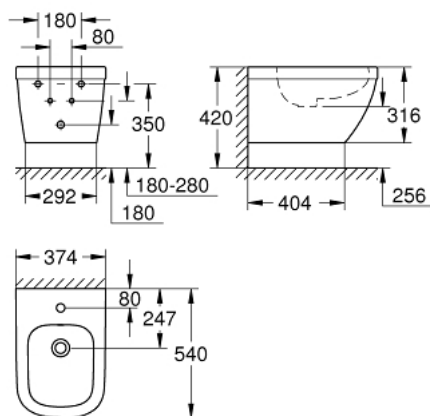

39 208 00H EURO CERAMIC БИДЕ ПОДВЕШНОЕ С PUREGUARD

ОПИСАНИЕ ПРОДУКТА

- 1 отверстие под смеситель
- с переливом
- с креплением
- санитарная керамика
- полностью скрытые невидимые крепления
- Износостойкое покрытие **PureGuard** и анти-бактериальное глазирование

39 208 00H **EURO CERAMIC БИДЕ ПОДВЕСНОЕ С PUREGUARD**

ЗАПАСНЫЕ ЧАСТИ

1: Fixing set (Order-nr. 49027000)