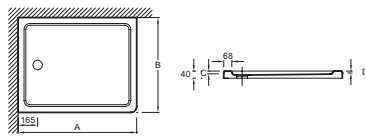

**Технические характеристики**

- РАЗМЕРЫ (СМ): 160 x 90 x 4 см
- ФОРМА: Прямоугольные
- АНТИСКОЛЬЗЯЩЕЕ ПОКРЫТИЕ: Класс C/ PN 24
- В качестве опции: набор для увеличения высоты (высота 10 см), герметичная прокладка по периметру, антискользящее покрытие (класс C, в соответствии со стандартом DIN 51097)

**Преимущества при монтаже**

- Варианты установки: отдельностоящий или встраиваемый, высота 4 см

- МАТЕРИАЛ: Flight (композит+акрил)
- РИСУНОК ПОВЕРХНОСТИ: Антискользящая
- Без сифона, диаметр 90 мм

**Связанные продукты**

**Технический чертёж**

mm	A	B	C	D	↙
E62461	900	760	25	14	9
E62650	900	800	25	14	9
E62484	1000	700	25	12	9
E62446	1000	760	25	12	9
E62447	1000	800	25	12	9
E62651	1000	900	25	12	9
E62448	1100	800	25	12	11
E62485	1200	700	25	9	11
E62449	1200	760	25	9	11
E62450	1200	800	25	9	11
E62451	1200	900	25	9	11
E62652	1200	1000	25	9	11
E62486	1400	700	25	5	13
E62452	1400	760	25	5	13
E62453	1400	800	25	5	13
E62481	1400	900	25	4	13
E62653	1400	1000	25	5	13
E62487	1500	700	24	3	13
E62454	1500	760	24	3	13
E62455	1600	700	24	4	13
E62456	1600	760	24	4	13
E62482	1600	900	24	4	13
E62457	1700	700	24	4	13
E62458	1700	760	24	4	13
E62483	1700	900	24	4	13

Спецификация продукта: Прямоугольный душевой поддон 160 x 90 см. E62482-F. Коллекция: FLIGHT. РАЗМЕРЫ (СМ): 160 x 90 x 4 см. МАТЕРИАЛ: Flight (композит+акрил). ФОРМА: Прямоугольные. РИСУНОК ПОВЕРХНОСТИ: Антискользящая. АНТИСКОЛЬЗЯЩЕЕ ПОКРЫТИЕ: Класс C/ PN 24. Без сифона, диаметр 90 мм. В качестве опции: набор для увеличения высоты (высота 10 см), герметичная прокладка по периметру, антискользящее покрытие (класс C, в соответствии со стандартом DIN 51097).