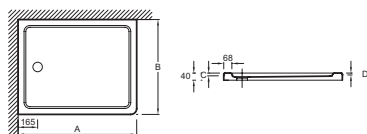

**Технические характеристики**

- РАЗМЕРЫ (СМ): 140 x 90 x 4 см
- ФОРМА: Прямоугольные
- АНТИСКОЛЬЗЯЩЕЕ ПОКРЫТИЕ: Класс C/ PN 24
- Гарантия 10 лет

**Преимущества при монтаже**

- Варианты установки: отдельностоящий или встраиваемый, высота 4 см

- МАТЕРИАЛ: Flight (композит+акрил)
- РИСУНОК ПОВЕРХНОСТИ: Антискользящая
- Без сифона, диаметр 90 мм
- В качестве опции: набор для увеличения высоты (высота 10 см), герметичная прокладка по периметру, антискользящее покрытие (класс C, в соответствии со стандартом DIN 51097)

**Технический чертеж**

mm	A	B	C	D	
E62461	900	760	25	14	9
E62650	900	800	25	14	9
E62484	1000	700	25	12	9
E62446	1000	760	25	12	9
E62447	1000	800	25	12	9
E62651	1000	900	25	12	9
E62448	1100	800	25	12	11
E62485	1200	700	25	9	11
E62449	1200	760	25	9	11
E62450	1200	800	25	9	11
E62451	1200	900	25	9	11
E62652	1200	1000	25	9	11
E62486	1400	700	25	5	13
E62452	1400	760	25	5	13
E62453	1400	800	25	5	13
E62481	1400	900	25	4	13
E62653	1400	1000	25	5	13
E62487	1500	700	24	3	13
E62454	1500	760	24	3	13
E62455	1600	700	24	4	13
E62456	1600	760	24	4	13
E62482	1600	900	24	4	13
E62457	1700	700	24	4	13
E62458	1700	760	24	4	13
E62483	1700	900	24	4	13

Спецификация продукта: Душевой поддон 140 x 90 см. E62481-F. Коллекция: FLIGHT. РАЗМЕРЫ (СМ): 140 x 90 x 4 см. МАТЕРИАЛ: Flight (композит+акрил). ФОРМА: Прямоугольные. РИСУНОК ПОВЕРХНОСТИ: Антискользящая. АНТИСКОЛЬЗЯЩЕЕ ПОКРЫТИЕ: Класс C/ PN 24. Без сифона, диаметр 90 мм. Гарантия 10 лет. В качестве опции: набор для увеличения высоты (высота 10 см), герметичная прокладка по периметру, антискользящее покрытие (класс C, в соответствии со стандартом DIN 51097).