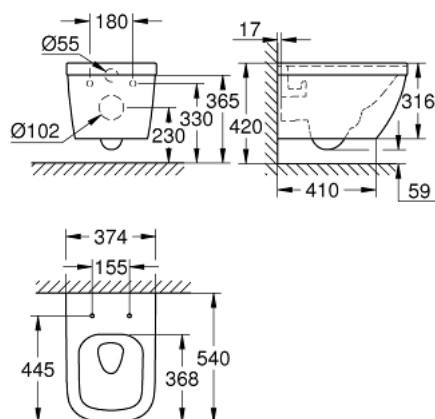

39 328 000 EURO CERAMIC ПОДВЕСНОЙ УНИТАЗ

ОПИСАНИЕ ПРОДУКТА

- для бачка скрытого монтажа
- горизонтальный выпуск
- **GROHE Triple Vortex** технология смыва
- омыв всей окружности чаши
- безободковый
- объем смыва 3/5 л
- с креплением
- санитарная керамика
- полностью скрытые невидимые крепления
- опция: износостойкое покрытие **PureGuard** и анти-бактериальное глазирование (00H)
- для сиденья с крышкой для унитаза 39 330 001 (с механизмом плавного закрытия) и 39 331 001 (без механизма плавного закрытия)

39 328 000 EURO CERAMIC ПОДВЕСНОЙ УНИТАЗ

ЗАПАСНЫЕ ЧАСТИ

1: Fixing set (Order-nr. 49510000)