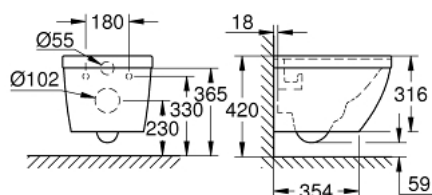

39 206 00H EURO CERAMIC УНИТАЗ ПОДВЕСНОЙ, КОМПАКТНЫЙ С PUREGUARD

ОПИСАНИЕ ПРОДУКТА

- для бачка скрытого монтажа
- горизонтальный выпуск
- **GROHE Triple Vortex** технология смыва
- омыв всей окружности чаши
- безободковый
- объем смыва 3/5 л
- ширина 49 см
- с креплением
- санитарная керамика
- полностью скрытые невидимые крепления
- Износостойкое покрытие **PureGuard** и анти-бактериальное глазирование
- для сиденья с крышкой для унитаза 39 330 001 (с механизмом плавного закрытия) и 39 331 001 (без механизма плавного закрытия)

39 206 00H **EURO CERAMIC УНИТАЗ ПОДВЕСНОЙ, КОМПАКТНЫЙ С PUREGUARD**

ЗАПАСНЫЕ ЧАСТИ

1: Fixing set (Order-nr. 49024000)