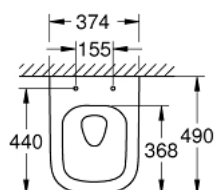

39 206 00H EURO CERAMIC УНИТАЗ ПОДВЕСНОЙ, КОМПАКТНЫЙ С PUREGUARD

ОПИСАНИЕ ПРОДУКТА

- для бачка скрытого монтажа
- горизонтальный выпуск
- **GROHE Triple Vortex** технология смыва
- омыв всей окружности чаши
- безободковый
- объем смыва 3/5 л
- ширина 49 см
- с креплением
- санитарная керамика
- полностью скрытые невидимые крепления
- Износостойкое покрытие **PureGuard** и анти-бактериальное глазирование
- для сиденья с крышкой для унитаза 39 330 001 (с механизмом плавного закрытия) и 39 331 001 (без механизма плавного закрытия)

39 206 00H **EURO CERAMIC УНИТАЗ ПОДВЕСНОЙ, КОМПАКТНЫЙ С PUREGUARD**

ЗАПАСНЫЕ ЧАСТИ

1: Fixing set (Order-nr. 49024000)