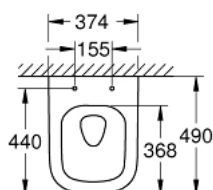

39 206 000 EURO CERAMIC УНИТАЗ ПОДВЕСНОЙ, КОМПАКТНЫЙ

ОПИСАНИЕ ПРОДУКТА

- для бачка скрытого монтажа
- горизонтальный выпуск
- **GROHE Triple Vortex** технология смыва
- омыв всей окружности чаши
- безободковый
- объем смыва 3/5 л
- ширина 49 см
- с креплением
- санитарная керамика
- полностью скрытые невидимые крепления
- опция: износостойкое покрытие **PureGuard** и анти-бактериальное глазирование (00H)
- для сиденья с крышкой для унитаза 39 330 001 (с механизмом плавного закрытия) и 39 331 001 (без механизма плавного закрытия)

39 206 000 **EURO CERAMIC УНИТАЗ ПОДВЕСНОЙ, КОМПАКТНЫЙ**

ЗАПАСНЫЕ ЧАСТИ

1: Fixing set (Order-nr. 49024000)