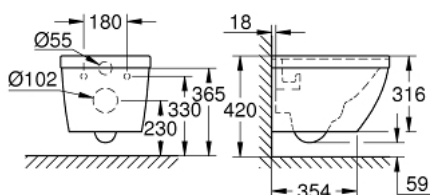

39 206 000 EURO CERAMIC УНИТАЗ ПОДВЕСНОЙ, КОМПАКТНЫЙ

ОПИСАНИЕ ПРОДУКТА

- для бачка скрытого монтажа
- горизонтальный выпуск
- **GROHE Triple Vortex** технология смыва
- омыв всей окружности чаши
- безободковый
- объем смыва 3/5 л
- ширина 49 см
- с креплением
- санитарная керамика
- полностью скрытые невидимые крепления
- опция: износостойкое покрытие **PureGuard** и анти-бактериальное глазирование (00H)
- для сиденья с крышкой для унитаза 39 330 001 (с механизмом плавного закрытия) и 39 331 001 (без механизма плавного закрытия)

39 206 000 **EURO CERAMIC УНИТАЗ ПОДВЕСНОЙ, КОМПАКТНЫЙ**

ЗАПАСНЫЕ ЧАСТИ

1: Fixing set (Order-nr. 49024000)