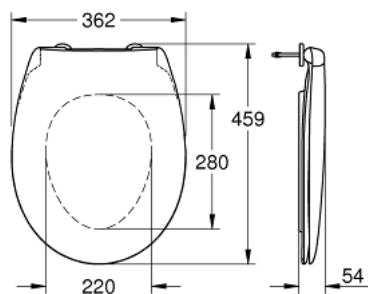

### ОПИСАНИЕ ПРОДУКТА

- с крышкой
- быстросъемное сиденье
- съемное
- материал: Дюропласт
- с креплением
- совместимо со всеми унитазами Керамики Вау